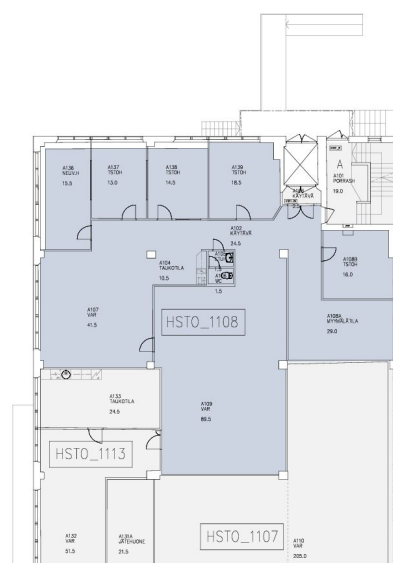

### Vuokrataan

Vuokrattavana ensimmäisen kerroksen hyväkuntoista, valoisa toimistotilaa johon tulee lastauslaiturilta tavarahissi.

#### Tilatyyppi

Toimistotilaa	261 m <sup>2</sup>
Yhteensä	261 m <sup>2</sup>

### Kiinteistö

---

Vuokrattavana ensimmäisen kerroksen hyväkuntoista, valoisaa toimistotilaa johon tulee lastauslaiturilta tavarahissi. Tilassa 5 työhuonetta, oma keittiö, wc ja noin 90 m<sup>2</sup> varasto.