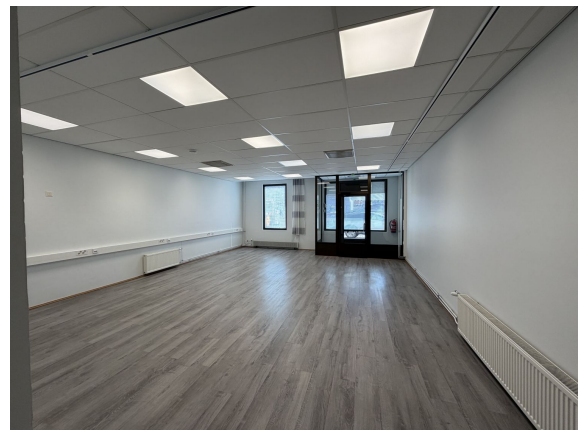

### Vuokrataan

HIETALAHDENRANTA 19 - LIIKE-/TOIMISTOTILA 71m<sup>2</sup> Tähän selkeäpohjaiseen liike-/toimistotilaan on käynti suoraan katutasosta. Upeat merelliset maisemat. Tilassa koneellinen ilmanvaihto ja jäähdytys. Avotilan lisäksi, keittiö, wc-tila, suihku ja siivouskomero. Soveltuu erittäin hyvin mm. isännöitsijätoimistoille / tilitoimistoille. TILA ON ARVONLISÄVEROTON. Lisätiedot ja kohdenäytöt: p. 040 7070 321 / HeikkiKerros: 1.(...