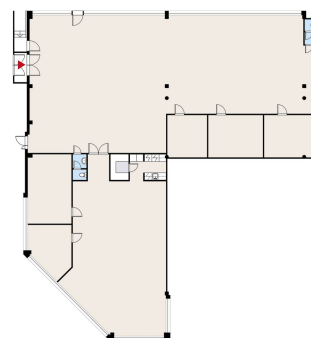

Toimitilaa Porttisuontie 7, 01200 Vantaa

Vuokrataan

Vuokrataan 2. kerroksen avara toimistotila Porttipuistossa. Toimitilassa runsaasti avotilaa ja 5 huonetta. Tilasta löytyy lisäksi keittiö ja wc. Vantaan Porttisuontie 7 sijaitsee erinomaisten liikenneyhteyksien varrella Vantaalla, Porttipuiston suosituksessa liikekeskittymässä, Lahdenväylän, vanhan Lahdentien sekä Kehä III:n läheisyydessä.

Tilatyyppi

Toimistotilaa	470 m ²
Yhteensä	470 m ²

Tilan tarjoaja

S-Pankki Kiinteistöt Oy

p. 040 519 8231, p. 040 519 8231

tia.vuolle@s-pankki.fi

<https://toimitilat.s-pankki.fi>

Toimitilaa Porttisuontie 7, 01200 Vantaa

Kiinteistö

Vantaan Porttisuontie 7

Muuta

Tilan ominaisuudet:

Vapautuu

Heti vapaa

Kerros

2.