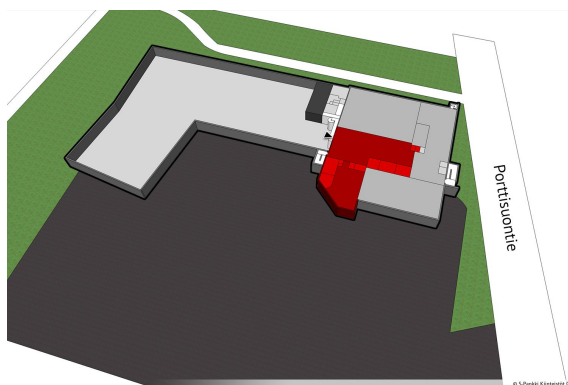

Toimitilaa Porttisuontie 7, 01200 Vantaa

Vuokrataan

Vuokrataan 2. kerroksen avara toimistotila Porttipuistossa. Toimitilassa runsaasti avotilaa ja 5 huonetta. Tilasta löytyy lisäksi keittiö ja wc. Vantaan Porttisuontie 7 sijaitsee erinomaisten liikenneyhteyksien varrella Vantaalla, Porttipuiston suosituksessa liikekeskittymässä, Lahdenväylän, vanhan Lahdentien sekä Kehä III:n läheisyydessä.

Tilatyyppi

Toimistotilaa	470 m ²
Yhteensä	470 m ²

Tilan tarjoaja

S-Pankki Kiinteistöt Oy

p. 040 519 8231, p. 040 519 8231

tia.vuolle@s-pankki.fi

<https://toimitilat.s-pankki.fi>

Toimitilaa Porttisuontie 7, 01200 Vantaa

Kiinteistö

Vantaan Porttisuontie 7

Muuta

Tilan ominaisuudet:

Vapautuu

Heti vapaa

Kerros

2.