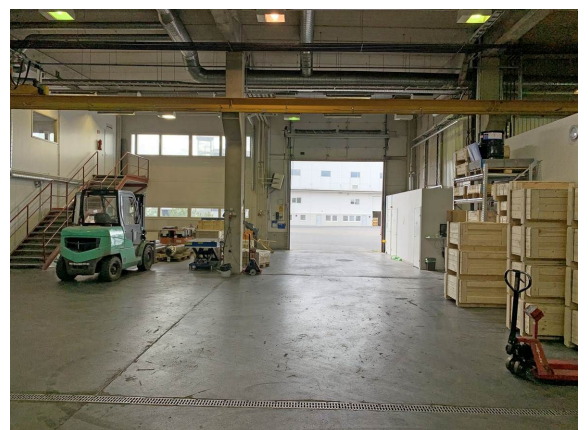

Toimitilaa Hautalankatu 31, 33560 Tampere

Vuokrataan

Iso, korkea hallitila

Tilatyyppi

Tuotantotilaa	1110 m ²
Varastotilaa	1110 m ²
Yhteensä	1110 m ²

Tilan tarjoaja

Logistila Oy

p. 0440759789

info@logistila.fi | jukka.nukari@logistila.fi

<http://www.logistila.fi/>

Toimitilaa Hautalankatu 31, 33560 Tampere

Kiinteistö

Vuokrataan noin 1100 m² tuotantotilaa Linnainmaalta Sammon valtatie läheisyydestä Hautalan alueelta. Tilassa on tuotantotilaa noin 1000 m², toimistotilaa noin 60 m² ja kylmää ulkovarastoa noin 50 m². Tilassa on monta nosto-ovea, iso piha, ja erinomainen sijainti hyvien liikenneyhteyksien varrella. Vapaa korkeus 6 m kantavaan kattopalkkiin ja 5 m siltanosturin koukkuun.