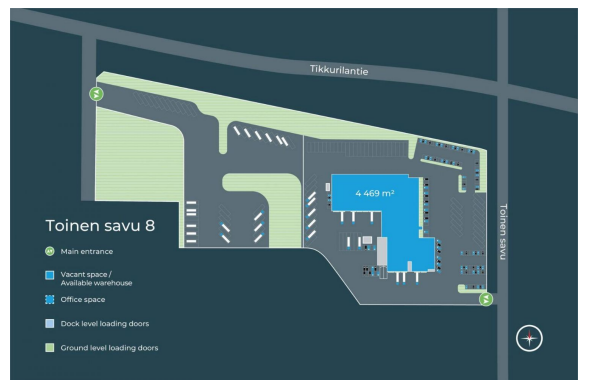

Tilajako

Tilan tarjoaja

Hausala Oy

p. 040 722 6650, p. 050 472 7077
info@hausala.fi | matti.poyhia@hausala.fi | mika.savikko@hausala.fi
<https://www.hausala.fi/fi/toimitilahaku>