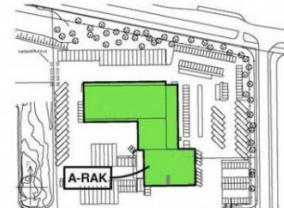

1.KERROS / PÄÄRAK

Varasto yht. 4469 m²
(sisältää 2.krs parven alan)