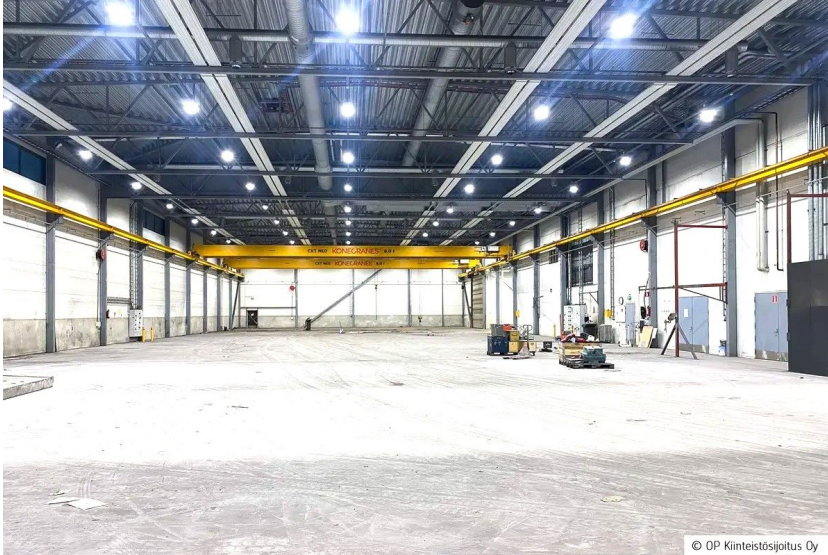

Toimitilaa Vanha Porvoontie 256, 01380 Vantaa

© OP Kiinteistöpalvelus Oy