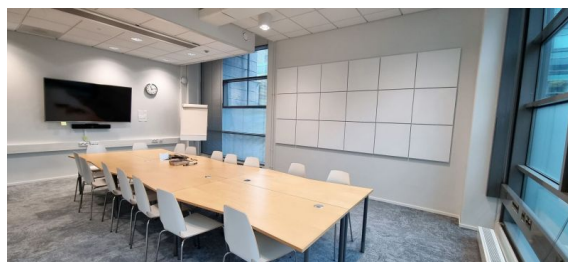

Toimitilaa Linnoitustie 2, 02600 Espoo

Vuokrataan

Vuokrattavana ensimmäinen kerroksen upeaa, valoisa liike-/toimistotilaa.

Tilatyyppi

Toimistotilaa	62 m ²
Liiketilaa	53 m ²
Yhteensä	115 m ²

Tilan tarjoaja

REALIUM OY LKV