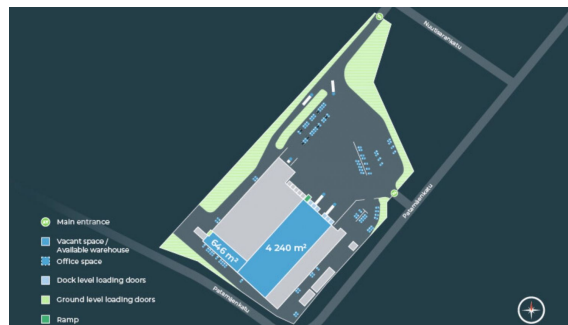

Toimitilaa Patamäenkatu 18, 33900 Tampere

Vuokrataan

Vuokrattavaa varasto- ja toimistotilaa Tampereen Sarankulmasta Vuokrattavana monipuolinen varasto- ja toimistokokonaisuus Tampereen Sarankulman logistiikka- ja teollisuusalueella, erinomaisella sijainnilla E12-moottoritien läheisyydessä. Vapaa sisäkorkeus 5-7 m Tämä tila tarjoaa loistavat puitteet varastointi- ja logistiikkatoiminnoille. Erinomainen logistinen sijainti takaa sujuvan liikumisen niin he...

Tilatyyppi

Varastotilaa	4240 m ²
Yhteensä	4240 m ²

Tilan tarjoaja

Blanc Toimitilat

p. +358409642482

masa.hakala@blanckiinteisto.com

Toimitilaa Patamäenkatu 18, 33900 Tampere

Yleiskuvaus

Vuokrattavaa varasto- ja toimistotilaa Tampereen Sarankulmasta Vuokrattavana monipuolinen varasto- ja toimistokokonaisuus Tampereen Sarankulman logistiikka- ja teollisuusalueella, erinomaisella sijainnilla E12-moottoritien läheisyydessä. Vapaa sisäkorkeus 5-7 m Tämä tila tarjoaa loistavat puitteet varastointi- ja logistiikkatoiminnoille. Erinomainen logistinen sijainti takaa sujuvan liikumisen niin henkilökunnalle kuin asiakkaillekin. Tilava piha-alue tarjoaa runsaasti pysäköintitilaa. Tämä hallitila soveltuu moneen käyttöön ja on valmis tukemaan yrityksesi toimintaa. Vuokraan lisätään alv + kulut. Ota yhteyttä ja kysy lisää! Masa Hakala masa.hakala@blanckiinteisto.com +358 40 964 2482 www.blanctoimitilat.fi