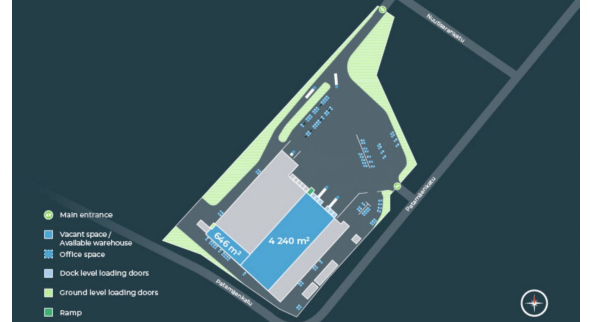

Toimitilaa Patamäenkatu 18, 33900 Tampere

Vuokrataan

Vuokrattavaa varasto- ja toimistotilaa Tampereen Sarankulmasta Vuokrattavana monipuolinen varasto- ja toimistokokonaisuus Tampereen Sarankulman logistiikka- ja teollisuusalueella, erinomaisella sijainnilla E12-moottoritien läheisyydessä. Vapaa sisäkorkeus 5-7 m Tämä tila tarjoaa loistavat puitteet varastointi- ja logistiikkatoiminnoille. Erinomainen logistinen sijainti takaa sujuvan liikumisen niin he...

Tilatyyppe

Varastotilaa	4240 m ²
Yhteensä	4240 m ²

Tilan tarjoaja

Blanc Toimitilat

p. +358409642482

masa.hakala@blanckiinteisto.com

Toimitilaa Patamäenkatu 18, 33900 Tampere**Yleiskuvaus**

Vuokrattavaa varasto- ja toimistotilaa Tampereen Sarankulmasta Vuokrattavana monipuolinen varasto- ja toimistokokonaisuus Tampereen Sarankulman logistiikka- ja teollisuusalueella, erinomaisella sijainnilla E12-moottoritien läheisyydessä. Vapaa sisäkorkeus 5-7 m Tämä tila tarjoaa loistavat puitteet varastointi- ja logistiikkatoiminnoille. Erinomainen logistinen sijainti takaa sujuvan liikumisen niin henkilökunnalle kuin asiakkaillekin. Tilava piha-alue tarjoaa runsaasti pysäköintitilaa. Tämä hallitila soveltuu moneen käyttöön ja on valmis tukemaan yrityksesi toimintaa. Vuokraan lisätään alv + kulut. Ota yhteyttä ja kysy lisää! Masa Hakala masa.hakala@blanckiinteisto.com +358 40 964 2482 www.blanctoimitilat.fi