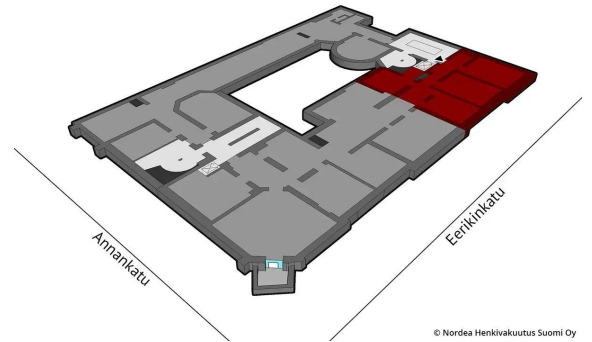

Toimitilaa Annankatu 27, 00100 Helsinki

© Nordea Henkivakuutus Suomi Oy

© Nordea Henkivakuutus Suomi Oy

Vuokrataan

Vuokrattavana siisti 4. kerroksen toimisto, johon on käynti Eerikinkadun puolelta. Tilassa on useampi toimisto- ja neuvotteluhuone sekä keittiö. Kohde sijaitsee näkyvällä paikalla, kävelymatkan päässä Kampin kauppakeskuksesta. Ota yhteyttä, jos kiinnostuit. Kerromme mielellämme lisää! Nordea Henkivakuutus Suomi Oy:n omistamissa kiinteistöissä käytetään vihreää kiinteistösähköä. Janne Toikka, KTM, LKV, MBA
janne.toikka@blanckiint...

Tilatyyppi

Toimistotilaa	134 m ²
Yhteensä	134 m ²

Tilan tarjoaja

Blanc Toimitilat

p. +358409642482
masa.hakala@blanckiinteisto.com

Toimitilaa Annankatu 27, 00100 Helsinki

Yleiskuvaus

Vuokrattavana siisti 4. kerroksen toimisto, johon on käynti Eerikinkadun puolelta. Tilassa on useampi toimisto- ja neuvotteluhuone sekä keittiö. Kohde sijaitsee näkyvällä paikalla, kävelymatkan päässä Kampin kauppakeskuksesta. Ota yhteyttä, jos kiinnostuit. Kerromme mielellämme lisää! Nordea Henkivakuutus Suomi Oy:n omistamissa kiinteistöissä käytetään vihreää kiinteistösähköä. Janne Toikka, KTM, LKV, MBA
janne.toikka@blanckiinteisto.com +358 50 5870 50