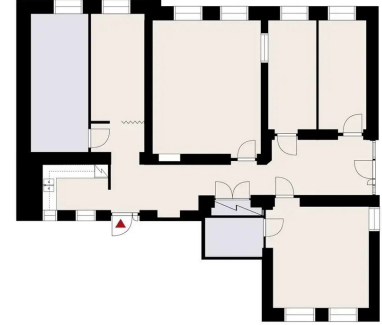

Toimitilaa Annankatu 27, 00100 Helsinki

© Nordea Henkivakuutus Suomi Oy