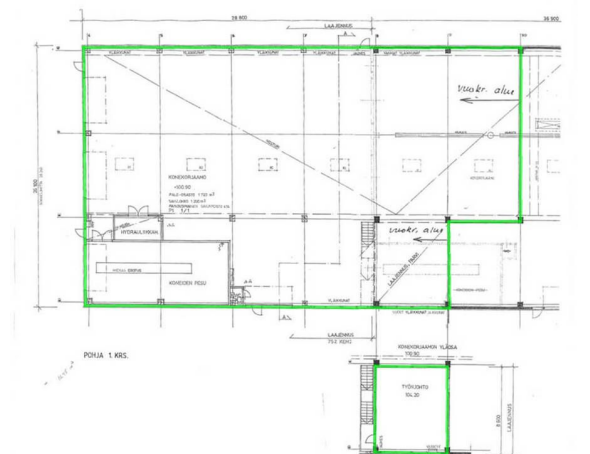

Tilatyyppi

Varastotilaa	1110 m²
Yhteensä	1110 m²

Tilan tarjoaja

Bureau Real Estate Finland Oy

p. 0447234700

info@bref.fi

<https://www.bref.fi>