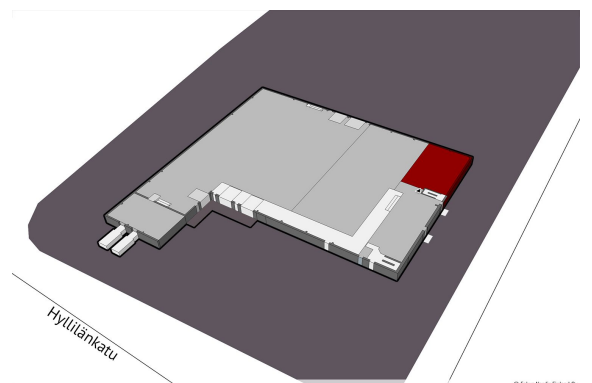

Tila soveltuu

Ravintola, kahvila

@ Fokus Nordic Finland Oy

Tilan tarjoaja

Fokus Nordic | PG Warehouse Finland

p. 041 547 7883

vuokraus@fokusnordic.com | ville.salminen@fokusnordic.com

<https://fokusnordictilat.fi/>