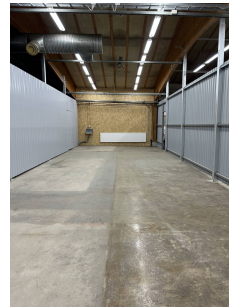

Toimitilaa Teräskatu 11, 21110 Naantali

Vuokrataan

Tilatyyppi

Toimistotilaa	75 m²
Liiketilaa	75 m²
Näyttelytilaa	75 m²
Tuotantotilaa	75 m²
Varastotilaa	75 m²
Työtilaa	75 m²
Autotalli/-hallitilaa	75 m²
Muuta tilaa	75 m²
Yhteensä	75 m²

Tilajako

Jaettavissa