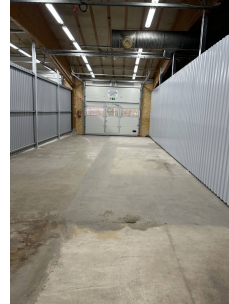

Toimitilaa Teräskatu 11, 21110 Naantali

Vuokrataan

Tilatyyppi

Toimistotilaa	75 m²
Liiketilaa	75 m²
Näyttelytilaa	75 m²
Tuotantotilaa	75 m²
Varastotilaa	75 m²
Työtilaa	75 m²
Autotalli/-hallitilaa	75 m²
Muuta tilaa	75 m²
Yhteensä	75 m²

Tilajako

Jaettavissa