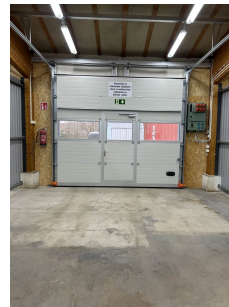

Vuokra

495 EUR

Tilan tarjoaja

123...Edulliset Toimitilat

p. 040 0509 104, p. 040 900 6333

katja.nordman@edullisettoimitilat.fi | pasi.runola@edullisettoimitilat.fi

<https://www.edullisettoimitilat.fi>