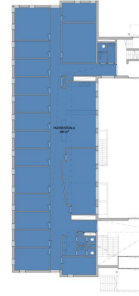

### Vuokrataan

Toimistotilaa Helsingin Pukinmäessä. Tämä 384 m<sup>2</sup> toimistotila sijaitsee kiinteistön 1. kerroksessa. Tila on huoneellinen, ja siihen kuuluvat omat wc-tilat. Rälssintie 6 sijaitsee Pukinmäessä, lyhyen matkan päässä Pukinmäen juna-asemasta. Lähellä on useita päivittäispalveluja ja kauppakeskus Malmintori sijaitsee reilun 4 kilometrin päässä. Kiinteistön yhteydessä on 33 autopaikkaa. Kysy lisää numerosta 044 723 4700 tai info@bref....

#### Tilatyyppi

Toimistotilaa	384 m <sup>2</sup>
Yhteensä	384 m <sup>2</sup>