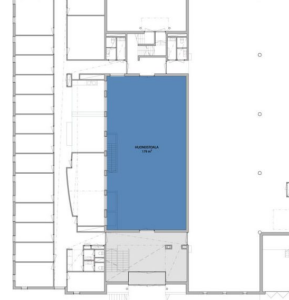

Toimitilaa Rälssintie 6, 00720 Helsinki

Vuokrataan

Toimisto-/näyttelytilaa Helsingin Pukinmäessä. Tämä 179 m² showroom-/toimistotila sijaitsee kiinteistön katutasossa. Tilaan tulee lisäksi 10 m² jyvityksiä aulasta. Rälssintie 6 sijaitsee Pukinmäessä, lyhyen matkan päässä Pukinmäen juna-asemasta. Lähellä on useita päivittäispalveluja ja kauppakeskus Malmintori sijaitsee reilun 4 kilometrin päässä. Kiinteistön yhteydessä on 33 autopaikkaa. Kysy lisää numerosta 044 723 4700 tai info@bre...

Tilatyypit

Liiketila	179 m ²
Yhteensä	179 m ²

Tilan tarjoaja

Bureau Real Estate Finland Oy

p. 0447234700

info@bref.fi

<https://www.bref.fi>

Toimitilaa Rälssintie 6, 00720 Helsinki