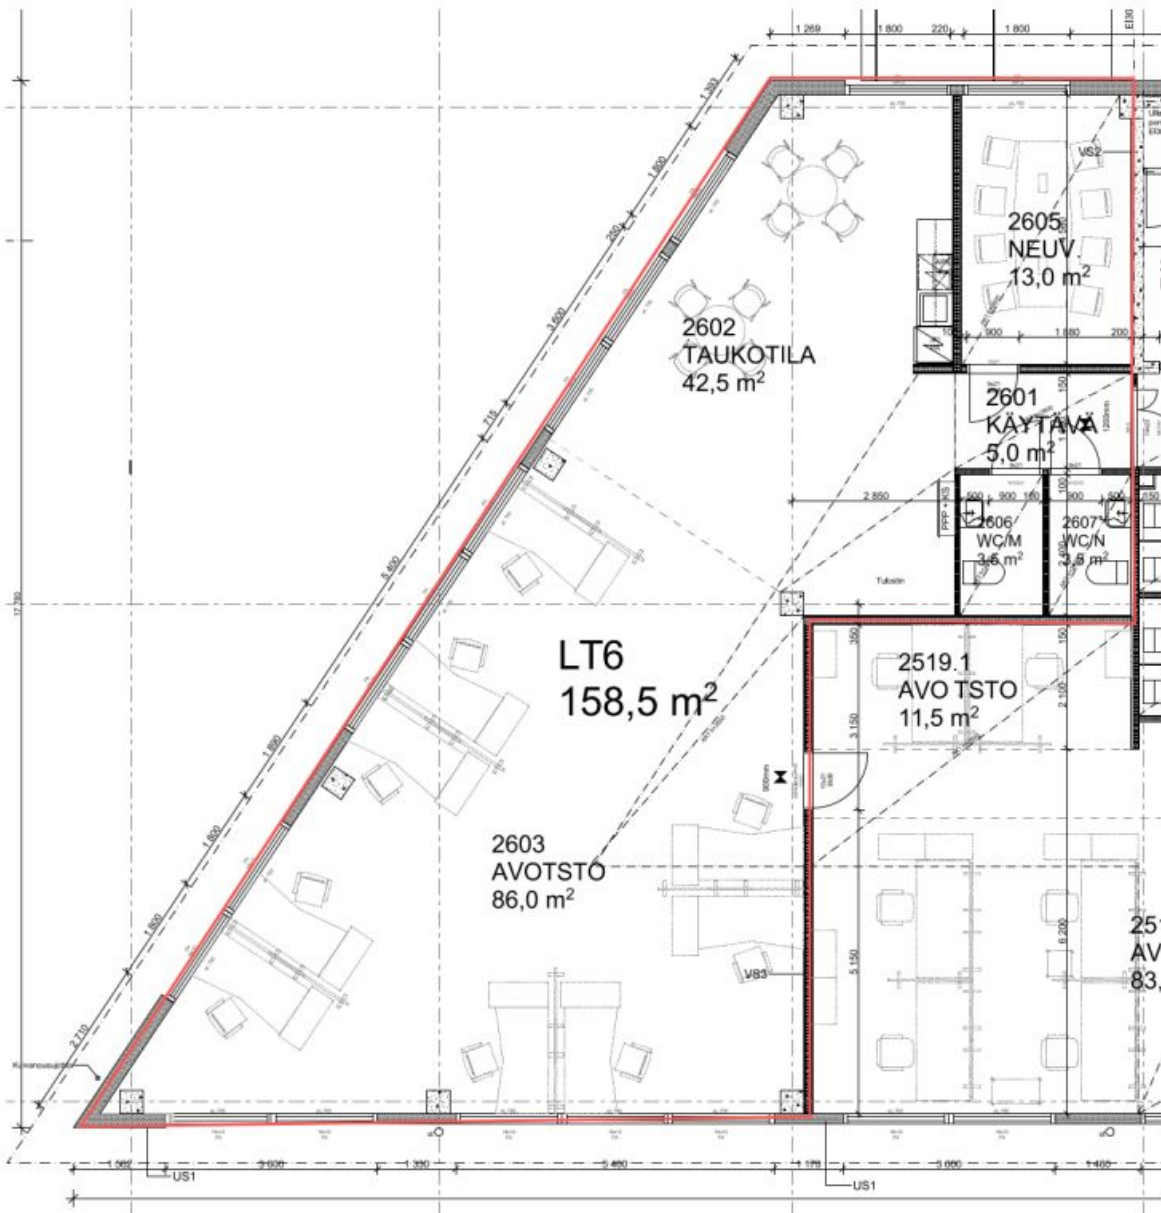

Toimitilaa Vasarakatu 23, 40320 Jyväskylä