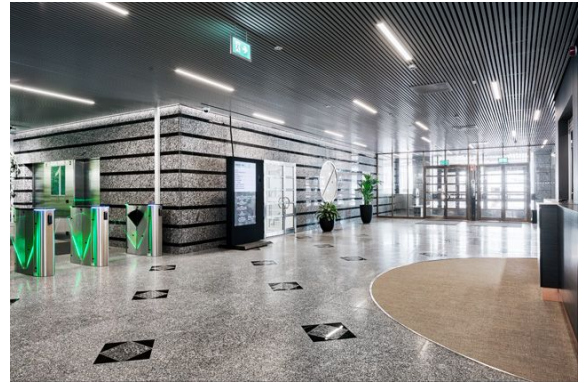

### Vuokrataan

Vuokrataan toimistotilaa 647 m<sup>2</sup> viidennessä kerroksessa. Loistavalla sijainnilla Kalasataman metron kyljessä, kauppakeskus Redin naapurissa sijaitseva Työpaja avasi ovensa uusille vuokralaisille kevät-kesällä 2018, kun kiinteistön laaja peruskorjaus valmistui. Toimistotilat muutettiin avariksi, nykyaikaisiksi monitilatoimistoiksi. Kiinteistöllä on runsaasti autopaikkoja, joista osa on lämpimässä autohallissa, os...

### Yleiskuvaus

---

Vuokrataan toimistotilaa 647 m<sup>2</sup> viidennessä kerroksessa. Loistavalla sijainnilla Kalasataman metron kyljessä, kauppakeskus Redin naapurissa sijaitseva Työpaja avasi ovensa uusille vuokralaisille keväät-kesällä 2018, kun kiinteistön laaja peruskorjaus valmistui. Toimistotilat muutettiin avariksi, nykyaikaisiksi monitilatoimistoiksi. Kiinteistöllä on runsaasti autopaikkoja, joista osa on lämpimässä autohallissa, osa katetussa ulkotilassa tai pihalla. Sähköautojen latauspisteet lisätään perusparannuksen yhteydessä. Lisätietoja numerosta 020 7290 710. Lisää kohteita osoitteessa [www.premises.fi](http://www.premises.fi). Energialuokka FKerros: 5