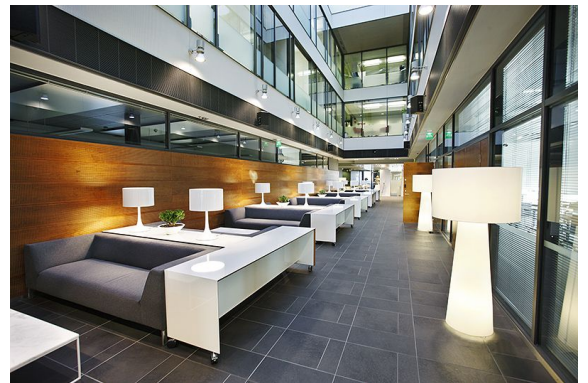

Toimitilaa Hiilikatu 3, 00180 Helsinki

Vuokrataan

Technopoliksen moderni Ruoholahti 1 on valmistunut Ruoholahden Salmisaareen näköalapaikalle aivan Länsiväylän viereen.

Technopoliksen konseptiin kuuluu laaja palvelukokonaisuus sekä huippumodernit toimitilat luoden optimaalisen toimintaympäristön yrityksille sen koosta ja kehitysvaiheesta riippumatta. Ruoholahti 1 on osa isompaa kampusta ja vuokralaisen hyödyntävät koko kampuksen palveluita: mm. ravintola, koko...

Technopoliksen moderni Ruoholahti 1 on valmistunut Ruoholahden Salmisaareen näköalapaikalle aivan Länsiväylän viereen. Technopoliksen konseptiin kuuluu laaja palvelukokonaisuus sekä huippumodernit toimitilat luoden optimaalisen toimintaympäristön yrityksille sen koosta ja kehitysvaiheesta riippumatta. Ruoholahti 1 on osa isompaa kampusta ja vuokralaisen hyödyntävät koko kampuksen palveluita: mm. ravintola, kokoustilat, aula, auditorio, kuntosali, suihkutilat ja pysäköinti. Muuttovalmis toimisto kolmannessa kerroksessa. Muokataan vuokralaisen tarpeiden mukaisesti.