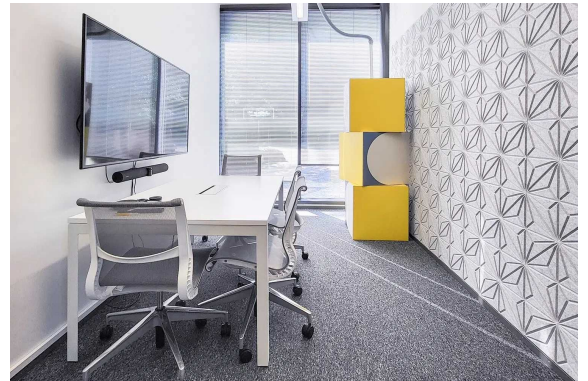

Toimitilaa Hiilikatu 3, 00180 Helsinki

Vuokrataan

Technopoliksen moderni Ruoholahti 1 on valmistunut Ruoholahden Salmisaareen näköalapaikalle aivan Länsiväylän viereen.

Technopoliksen konseptiin kuuluu laaja palvelukokonaisuus sekä huippumodernit toimitilat luoden optimaalisen toimintaympäristön yrityksille sen koosta ja kehitysvaiheesta riippumatta. Ruoholahti 1 on osa isompaa kampusta ja vuokralaisen hyödyntävät koko kampuksen palveluita: mm. ravintola, koko...

Technopoliksen moderni Ruoholahti 1 on valmistunut Ruoholahden Salmisaareen näköalapaikalle aivan Länsiväylän viereen. Technopoliksen konseptiin kuuluu laaja palvelukokonaisuus sekä huippumodernit toimitilat luoden optimaalisen toimintaympäristön yrityksille sen koosta ja kehitysvaiheesta riippumatta. Ruoholahti 1 on osa isompaa kampusta ja vuokralaisen hyödyntävät koko kampuksen palveluita: mm. ravintola, kokoustilat, aula, auditorio, kuntosali, suihkutilat ja pysäköinti. Vuokrataan erittäin valoisa korkea avotoimisto, jossa paljon ikkunapinta-alaa. Ikkunoista avautuvat maisemat merelle. Tilan lattia on vasta uusittu.