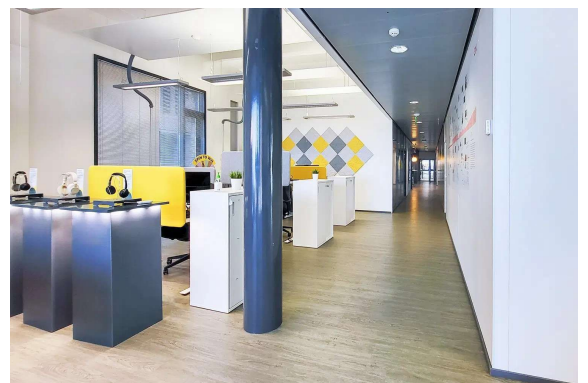

Tilatyypit

Toimistotilaa	255 m²
Yhteensä	255 m²

Tilan tarjoaja

JLL Jones Lang LaSalle Finland Oy

p. +358207619961

toimisto@eu.jll.com