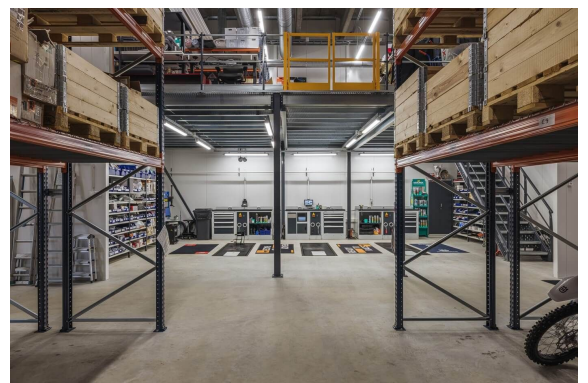

Tilatyyppi

Liiketilaa	1458 m²
Yhteensä	1458 m²

Tilan tarjoaja

Sagax Finland

p. 19 00100 HELSINKI, p. 010 3200 320

vuokraus@sagax.fi

<https://www.sagaxtilat.fi>