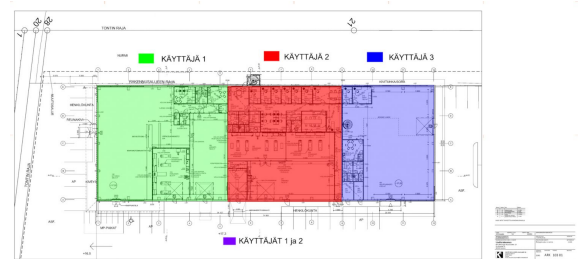

### Vuokrataan

Ruosilantie 14 G:n uudisrakennuksesta vapautumassa sopimuksen mukaan erinomaista myymälä- ja huoltotilaa Konalassa. Tilakokonaisuus sisältää myös toimistoa. Kohde sijaitsee hyvien kulkuyhteyksien varrella, ja näkyvyys Vihdintielle on erinomainen.

### Tilatyyppi

Liiketilaa	1458 m <sup>2</sup>
Yhteensä	1458 m <sup>2</sup>

Tilakokonaisuus sisältää myös toimistoa. Kohde sijaitsee hyvien kulkuyhteyksien varrella, ja näkyvyys Vihdintielle on erinomainen. Tilan korkeus n. 6,6m.

Tutustu kaikkiin vapaisiin toimitiloihin: [sagaxtilat.fi/toimitilat](https://sagaxtilat.fi/toimitilat)