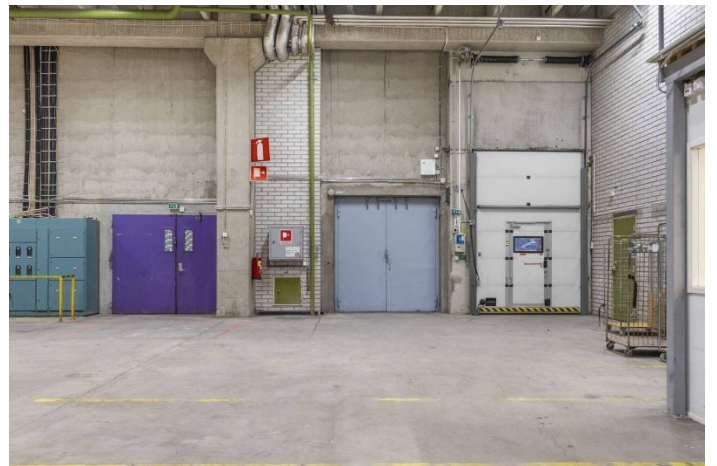

Toimitilaa Vanha Porvoontie 231, 01380 Vantaa