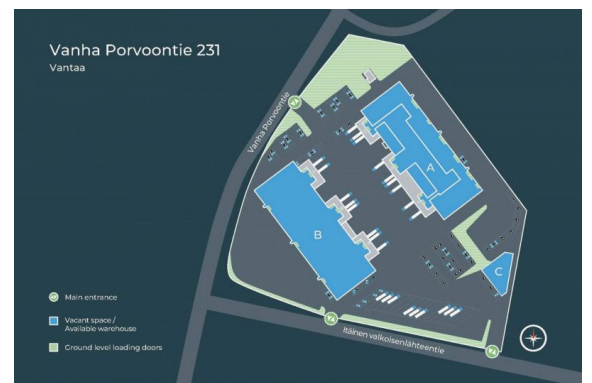

Toimitilaa Vanha Porvoontie 231, 01380 Vantaa

Vuokrataan

Tilava, maantason n. 767 m² varastotila Vantaan Hakkilassa.

Tilatyyppi

Varastotilaa	767 m ²
Yhteensä	767 m ²

Kiinteistö

Kiinteistön ensimmäisen kerroksen 767 m² varastotila suoraan lastauslaiturin yhteydessä. Toisessa päässä tilaa löytyy myös maantason nosto-ovi.

Tilan korkeus n. 6m.

Vantaan Hakkilassa sijaitsevassa toimisto-, tuotanto- ja varastokiinteistössä on vuokrattavana arkistointitilaa ja mm. pitkäaikaisvarastointiin soveltuvia varastotiloja 1-4 kerroksissa.

Kiinteistöllä on laaja rekkapiha ja lastauslaiturit, joilta kulku 5000 kg:n tavarahisseillä kerroksiin. Turvallisuutta kiinteistössä lisäävät mm. tontin aitaus ja sprinklerijärjestelmä.

Kiinteistö sijaitsee Vantaan Hakkilassa logistiikkaan ja teollisuuteen keskittyneellä Akseli-alueella. Kiinteistö sijaitsee logistisesti erinomaisessa solmukohtassa lentoaseman ja Vuosaaren sataman puolivälissä sekä valtavylien läheisyydessä. Alueelta on suora yhteys E75:lle (Valtatie 4:lle) ja sieltä on hyvät, toimivat yhteydet kaikkialle Suomeen. Liikkuminen on helppoa myös julkisilla kulkuvälineillä.

Alueella on hyvät pysäköintimahdollisuudet suurella piha-alueella, jossa suuretkin kuljetusautot mahtuvat liikkumaan vaivattomasti.

Tarkemmat tiedot

- ✓ Hissi
- ✓ Lastauslaituri
- ✓ Näkyvällä paikalla
- ✓ Katutasossa