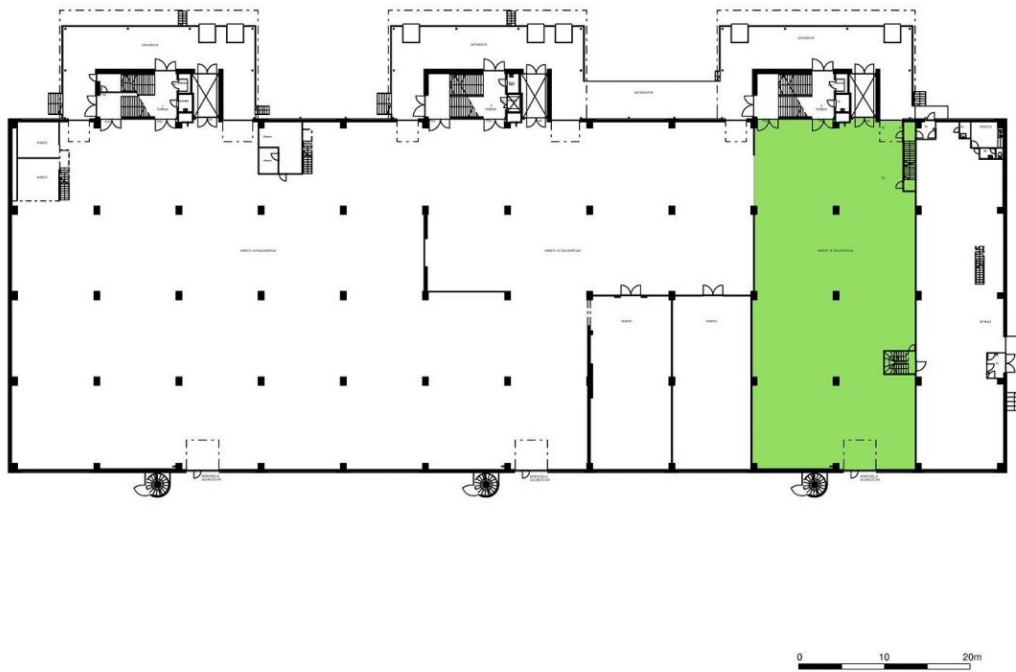

1.KERROS / B-RAK
VUOKRATTAVAT TILAT

	Varasto	767 m ²
---	---------	--------------------