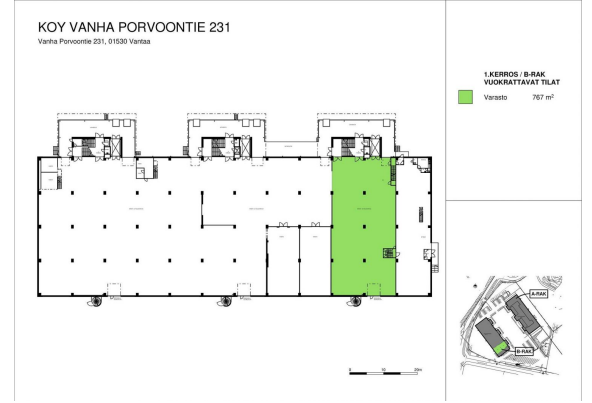

Toimitilaa Vanha Porvoontie 231, 01380 Vantaa

Vuokrataan

Tilava, maantason n. 767 m² varastotila Vantaan Hakkilassa.

Tilatyyppi

Varastotilaa	767 m ²
Yhteensä	767 m ²

Kiinteistö

Kiinteistön ensimmäisen kerroksen 767 m² varastotila suoraan lastauslaiturin yhteydessä. Toisessa päässä tilaa löytyy myös maantason nosto-ovi.

Tilan korkeus n. 6m.

Vantaan Hakkilassa sijaitsevassa toimisto-, tuotanto- ja varastokiinteistössä on vuokrattavana arkistointitilaa ja mm. pitkäaikaisvarastointiin soveltuvia varastotiloja 1-4 kerroksissa.