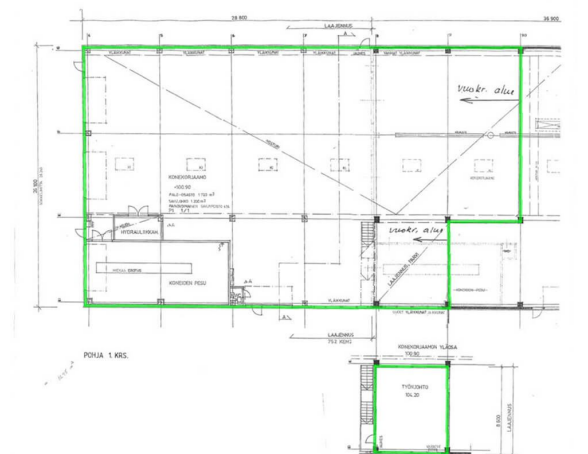

### Tilatyyppi

Tuotantotilaa	1100 m <sup>2</sup>
Yhteensä	1100 m <sup>2</sup>

Kokonaisuuteen kuuluu lämmintä varasto- ja hallitilaa 1 000 m<sup>2</sup>, kylmää hallitilaa 50 m<sup>2</sup> sekä parvella toimistotilaa 60 m<sup>2</sup>. Tila on sisäänajettava, ja siinä on useita nosto-ovia, korkea huonekorkeus sekä valmiina siltanosturi, jotka tukevat sujuvaa ja tehokasta toimintaa.