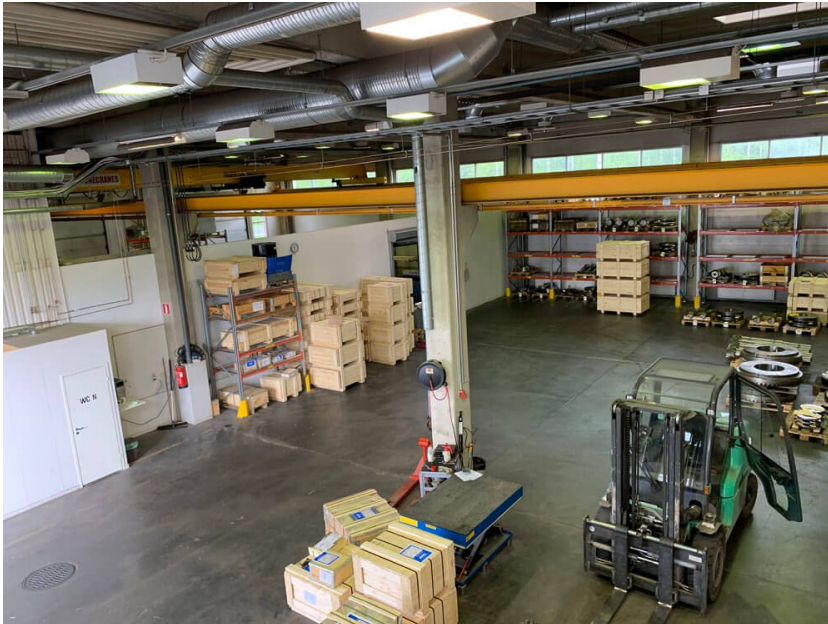

### Vuokrataan

Vuokrattavana monipuolista varasto- ja tuotantotilaa erinomaisella sijainnilla Sammon valtatievarrella, Tampereen kehätien välittömässä läheisyydessä. Toimitila soveltuu hyvin monenlaiseen käyttöön.

### Kiinteistö

---

Vuokrattava varasto-/tuotantotila 1100 m<sup>2</sup>, Hautalankatu 31, Tampere

Vuokrattavana monipuolista varasto- ja tuotantotilaa erinomaisella sijainnilla Sammon valtatievarrella, Tampereen kehätien välittömässä läheisyydessä. Toimitila soveltuu hyvin monenlaiseen käyttöön, kuten varastointiin, tuotantoon sekä raskaampaankin korjaamotoimintaan.

Kokonaisuuteen kuuluu lämmintä varasto- ja hallitilaa 1 000 m<sup>2</sup>, kylmää hallitilaa 50 m<sup>2</sup> sekä parvella toimistotilaa 60 m<sup>2</sup>. Tila on sisäänajettava, ja siinä on useita nosto-ovia, korkea huonekorkeus sekä valmiina siltanosturi, jotka tukevat sujuvaa ja tehokasta toimintaa.