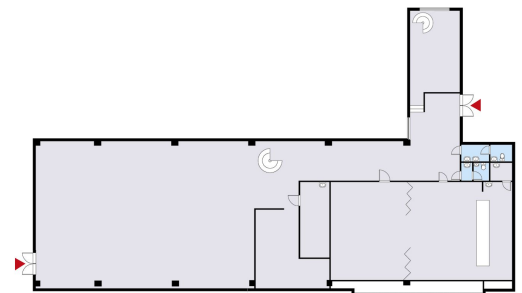

### Vuokrataan

Monenlaiseen toimintaa soveltuva toimitila sujuvalla sijainnilla Lauttasaarella. Tilaan on suora tavarahissiyhteys kiinteistön lastauslaiturilta. Varaston yhteydessä on myös toimisto-/työtiloiksi hyvin soveltuvia huoneita. Tilakokonaisuuteen kuuluu myös omat wc- ja taukotilat, sauna ja suihkut. Edullinen vuokra! Ota yhteyttä, niin kerromme lisää!

#### Tilatyyppi

Varastotilaa	485 m <sup>2</sup>
Yhteensä	485 m <sup>2</sup>