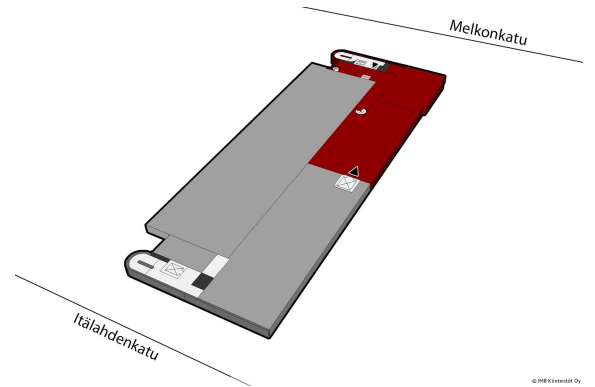

### Vuokrataan

Monenlaiseen toimintaa soveltuva toimitila sujuvalla sijainnilla Lauttasaarella. Tilaan on suora tavarahissiyhteys kiinteistön lastauslaiturilta. Varaston yhteydessä on myös toimisto-/työtiloiksi hyvin soveltuvia huoneita. Tilakokonaisuuteen kuuluu myös omat wc- ja taukotilat, sauna ja suihkut. Edullinen vuokra! Ota yhteyttä, niin kerromme lisää!

#### Tilatyyppi

Varastotilaa	485 m <sup>2</sup>
Yhteensä	485 m <sup>2</sup>