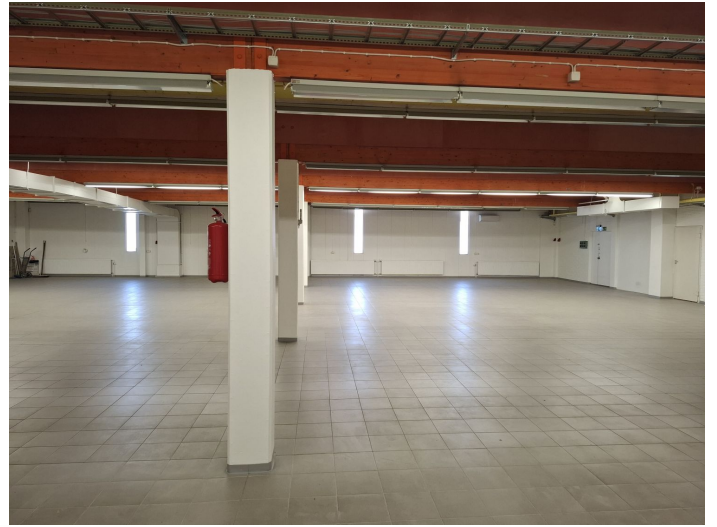

Toimitilaa Tehdaskatu 22, 70620 Kuopio