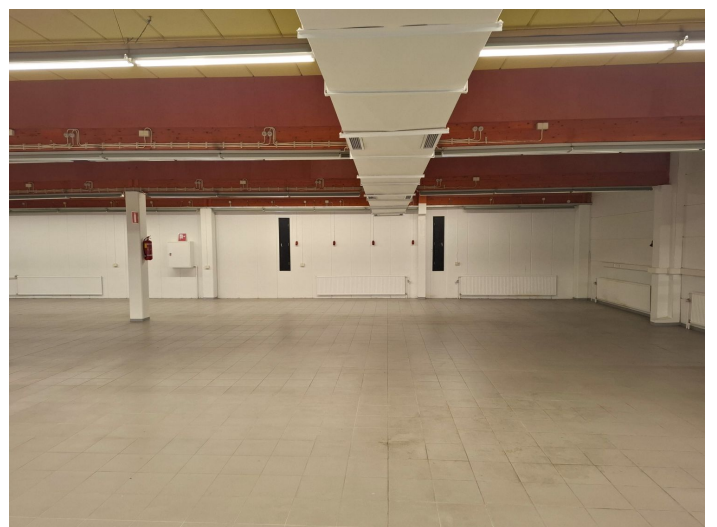

Toimitilaa Tehdaskatu 22, 70620 Kuopio