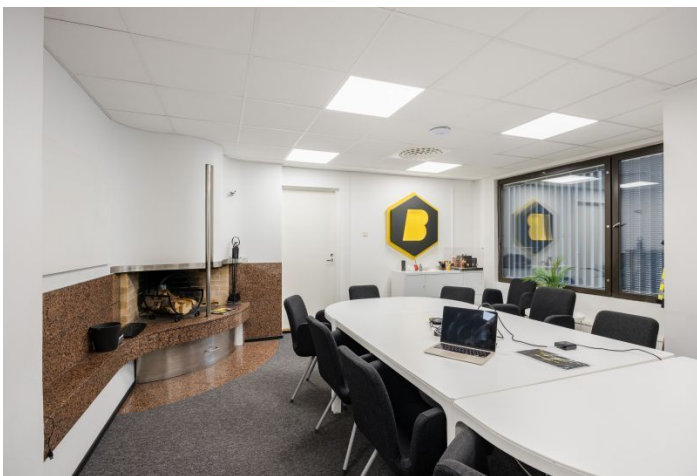

Toimitilaa Höyläämötie 14, 00380 Helsinki