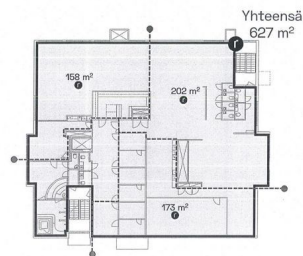

Höyläämötie 14

Kerros 4, jaettavissa oleva toimisto