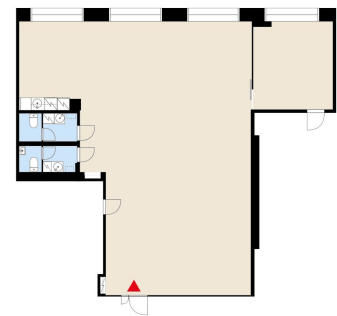

Toimitilaa Lautatarhankatu 6, 00580 Helsinki

Vuokrataan

Avara, korkea ja valoisa toimistotila, jossa sopiva ripaus industrial-tyyliä. Moderni integroitu toimistokeittiö. Tilassa on avotilan lisäksi huone ja wc:t sekä kivasti tilaa integroidulle keittiölle ja working cafelle. Isot ruutuikkunat, joista urbaanit näkymät Kalasatamaan. Talossa on monipuoliset palvelut ja hyvä sijainti Kalasataman kehittyvällä alueella, metro, raitiolinja ja REDi ovat kävelymatkan päässä. ...

Tilatyypit

Toimistotilaa	133 m ²
Yhteensä	133 m ²

Tilan tarjoaja

Castellum

p. 040 027 3614, p. 040 027 3614

katja.rummukainen@castellum.fi | katja.rummukainen@castellum.fi

<https://castellum.fi>

Toimitilaa Lautatarhankatu 6, 00580 Helsinki