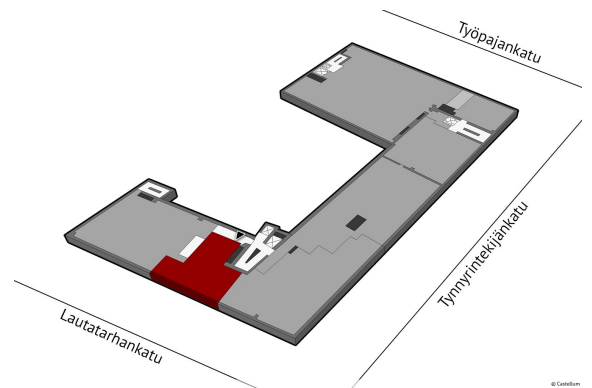

Toimitilaa Lautatarhankatu 6, 00580 Helsinki

Vuokrataan

Avara, korkea ja valoisa toimistotila, jossa sopiva ripaus industrial-tyyliä. Moderni integroitu toimistokeittiö. Tilassa on avotilan lisäksi huone ja wc:t sekä kivasti tilaa integroidulle keittiölle ja working cafelle. Isot ruutuikkunat, joista urbaanit näkymät Kalasatamaan. Talossa on monipuoliset palvelut ja hyvä sijainti Kalasataman kehittyvällä alueella, metro, raitiolinja ja REDi ovat kävelymatkan päässä. ...

Tilatyypit

Toimistotilaa	133 m ²
Yhteensä	133 m ²

Tilan tarjoaja

Castellum

p. 040 027 3614, p. 040 027 3614

katja.rummukainen@castellum.fi | katja.rummukainen@castellum.fi

<https://castellum.fi>

Toimitilaa Lautatarhankatu 6, 00580 Helsinki

Yleiskuvaus

Avara, korkea ja valoisa toimistotila, jossa sopiva ripaus industrial-tyyliä. Moderni integroitu toimistokeittiö. Tilassa on avotilan lisäksi huone ja wc:t sekä kivasti tilaa integroidulle keittiölle ja working cafelle. Isot ruutuikkunat, joista urbaanit näkymät Kalasatamaan. Talossa on monipuoliset palvelut ja hyvä sijainti Kalasataman kehittyvällä alueella, metro, raitiolinja ja REDI ovat kävelymatkan päässä. Lindström Talon aula-, ravintola- ja neuvottelutilat on uudistettu vastuullisesti hiilijalanjälkeä seuraten, toiminnallisuutta korostaen, materiaaleja kierrättäen sekä uutta luoden. Talon pitkä historia näkyy tyylikkäänä yksityiskohtina kuten suurina ruutuikkunoina, punatiiliseinäinä, korkeina tiloina, rouhean tyylikkäänä harmonisessa värimaailmassa.