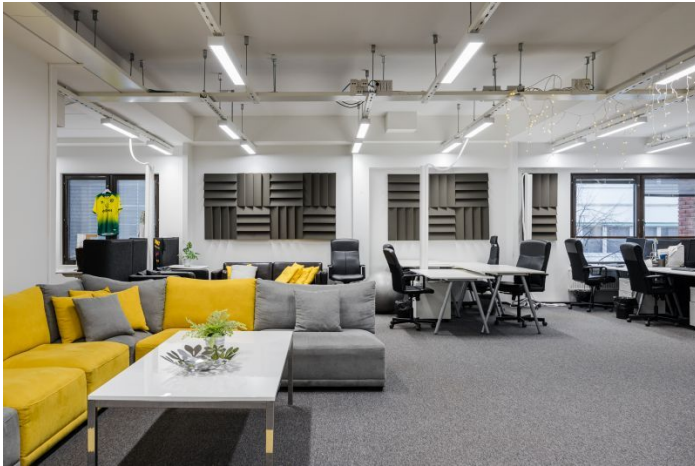

Toimitilaa Höyläämötie 14, 00380 Helsinki