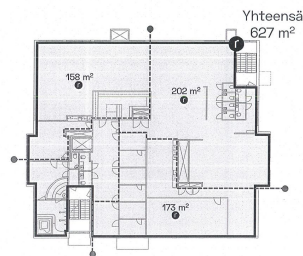

Höyläämötie 14

Kerros 4, jaettavissa oleva toimisto