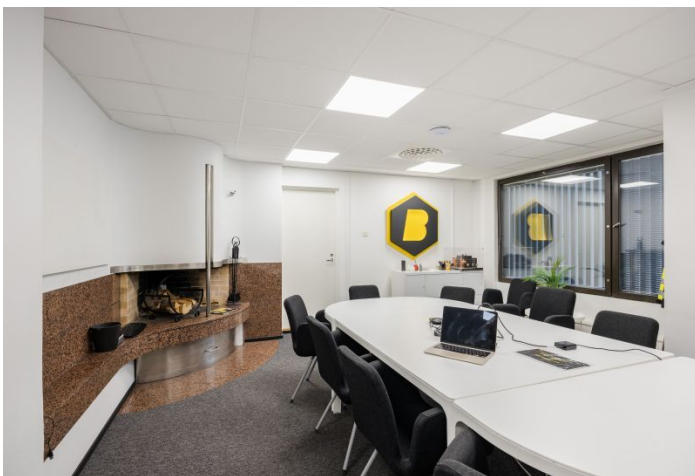

Toimitilaa Höyläämötie 14, 00380 Helsinki