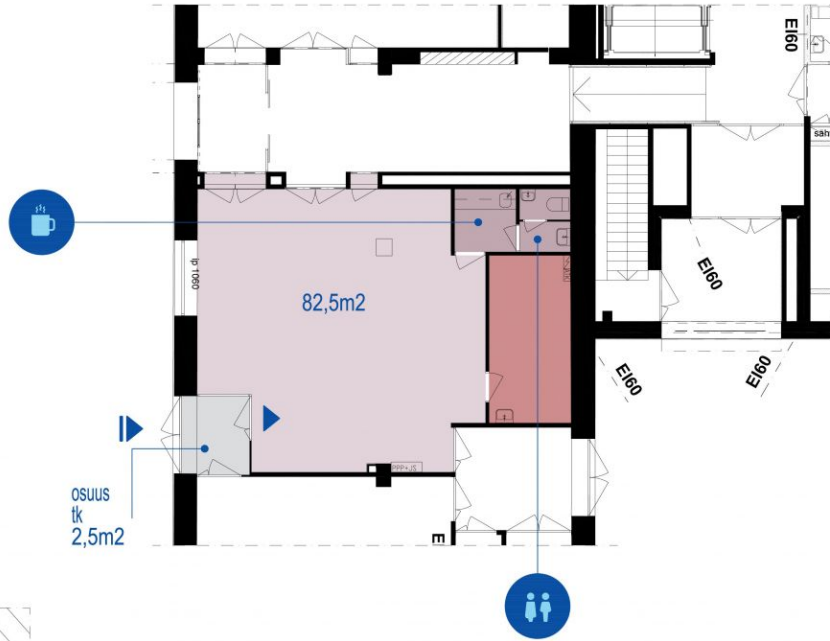

### Tilatyyppi

Liiketilaa	85 m <sup>2</sup>
Yhteensä	85 m <sup>2</sup>

# VARMA

**Finlaysonin alue TR7, 1. krs**  
Itäinenkatu 3B  
33210 Tampere

- Avotoimisto
- Toimistohuoneet
- Keittiö/lounge, WC
- Neuvottelutila
- Liiketila/showroom
- Muut tilat

**82,5m<sup>2</sup> + tk 2,5m<sup>2</sup> = 85,0m<sup>2</sup>**  
Kokonaisala