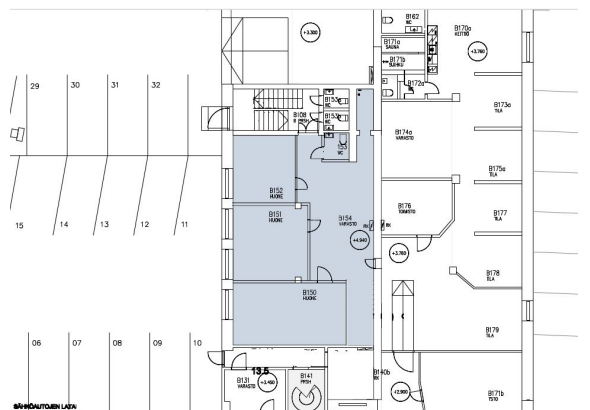

### Vuokrataan

Vanhan puolen kaksikerroksinen tila, jossa alhaalla työ/varastotilaa, joka nykyisin käytössä äänitysstudioina ja ylhäällä toimistotilaa. Tilan yläkerrassa on keittiö ja wc. Vanha Talvitie 11 sijaitsee Hermannissa, Vanhan Talvitien ja Verkkosaarenkadun kulmassa. Kauppakeskus Redin palvelut ovat kävelymatkan päässä. Kiinteistö muodostuu kahdesta erillisestä rakennuksesta. Arkkitehtuuriltaan upea vanha osa (v. 1919) on...

### Tilatyypit

Toimistotilaa	248.5 m <sup>2</sup>
Yhteensä	248.5 m <sup>2</sup>