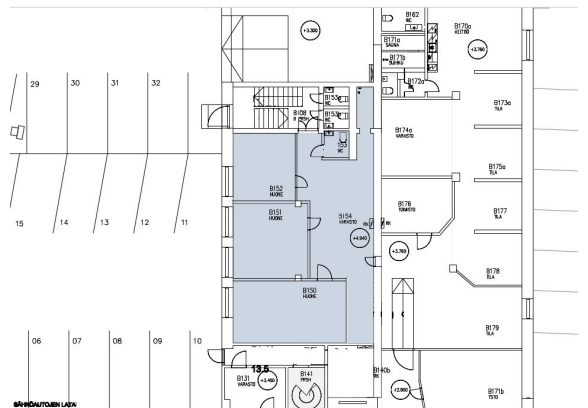

### Vuokrataan

Vanhan puolen kaksikerroksinen tila, jossa alhaalla työ/varastotilaa, joka nykyisin käytössä äänitysstudiona ja ylhäällä toimistotilaa. Tilan yläkerrassa on keittiö ja wc. Vanha Talvitie 11 sijaitsee Hermannissa, Vanhan Talvitien ja Verkkosaarenkadun kulmassa. Kauppakeskus Redin palvelut ovat kävelymatkan päässä. Kiinteistö muodostuu kahdesta erillisestä rakennuksesta. Arkkitehtuuriltaan upea vanha osa (v. 1919) on...

### Tilatyypit

Toimistotilaa	248.5 m <sup>2</sup>
Yhteensä	248.5 m <sup>2</sup>