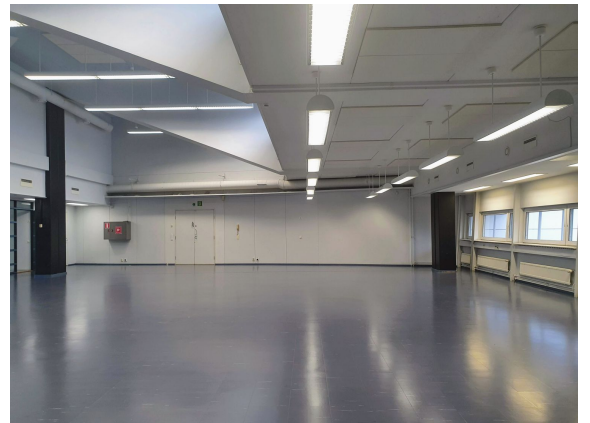

Toimitilaa Sorvaajankatu 11, 00880 Helsinki

Vuokrataan

SORVAAJANKATU 11a - toimisto-/tuotanto-/varastotila 345m²
Tämä monikäyttöinen tila sijaitsee kiinteistön 4. kerroksessa. Käynti henkilöhissillä. Erittäin korkean ison avotilan lisäksi tilakokonaisuuteen kuuluu 4 erikokoista työhuonetta, pieni käsivarasto, keittiö ja 2 wc-tilaa. Tavarahuolto hoituu katetun lastauslaiturin (jossa nostin)/tavarahissin kautta. KATSO 3D-esittely! Lisätiedot ja kohdenäytöt: p. 04...

Yleiskuvaus

SORVAAJANKATU 11a - toimisto-/tuotanto-/varastotila 345m²
Tämä monikäyttöinen tila sijaitsee kiinteistön 4. kerroksessa. Käynti henkilöhissillä. Erittäin korkean ison avotilan lisäksi tilakokonaisuuteen kuuluu 4 erikokoista työhuonetta, pieni käsivarasto, keittiö ja 2 wc-tilaa. Tavarahuolto hoituu katetun lastauslaiturin (jossa nostin)/tavarahissin kautta. **KATSO 3D-esittely!** Lisätiedot ja kohdenäytöt: p. 040 7070 321 / HeikkiKerros: 4