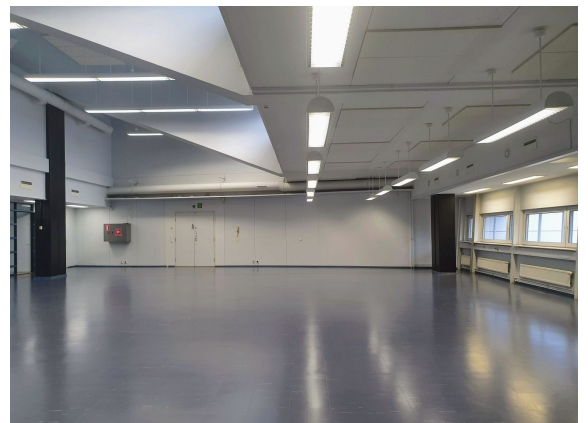

### Vuokrataan

SORVAAJANKATU 11a - toimisto-/tuotanto-/varastotila 345m<sup>2</sup>  
Tämä monikäyttöinen tila sijaitsee kiinteistön 4. kerroksessa. Käynti henkilöhissillä. Erittäin korkean ison avotilan lisäksi tilakokonaisuuteen kuuluu 4 erikokoista työhuonetta, pieni käsivarasto, keittiö ja 2 wc-tilaa. Tavarahuolto hoituu katetun lastauslaiturin (jossa nostin)/tavarahissin kautta. KATSO 3D-esittely! Lisätiedot ja kohdenäytöt: p. 04...

### Yleiskuvaus

---

SORVAAJANKATU 11a - toimisto-/tuotanto-/varastotila 345m<sup>2</sup>  
Tämä monikäyttöinen tila sijaitsee kiinteistön 4. kerroksessa. Käynti henkilöhissillä. Erittäin korkean ison avotilan lisäksi tilakokonaisuuteen kuuluu 4 erikokoista työhuonetta, pieni käsivarasto, keittiö ja 2 wc-tilaa. Tavarahuolto hoituu katetun lastauslaiturin (jossa nostin)/tavarahissin kautta. **KATSO 3D-esittely!** Lisätiedot ja kohdenäytöt: p. 040 7070 321 / HeikkiKerros: 4