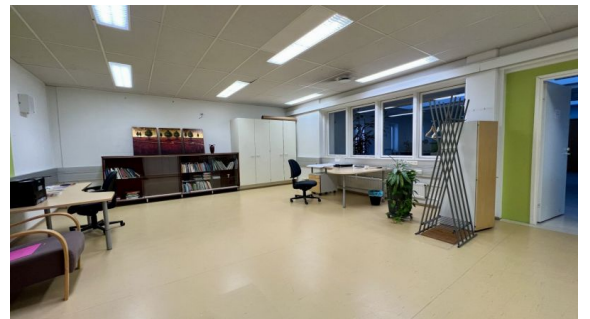

Vuokra

Sopimuksen mukaan

Tilan tarjoaja

Turun Alueen Toimitilat Oy

p. 040 6832283

jukka.haataja@turunalueentoimitilat.fi

<http://www.turunalueentoimitilat.fi>