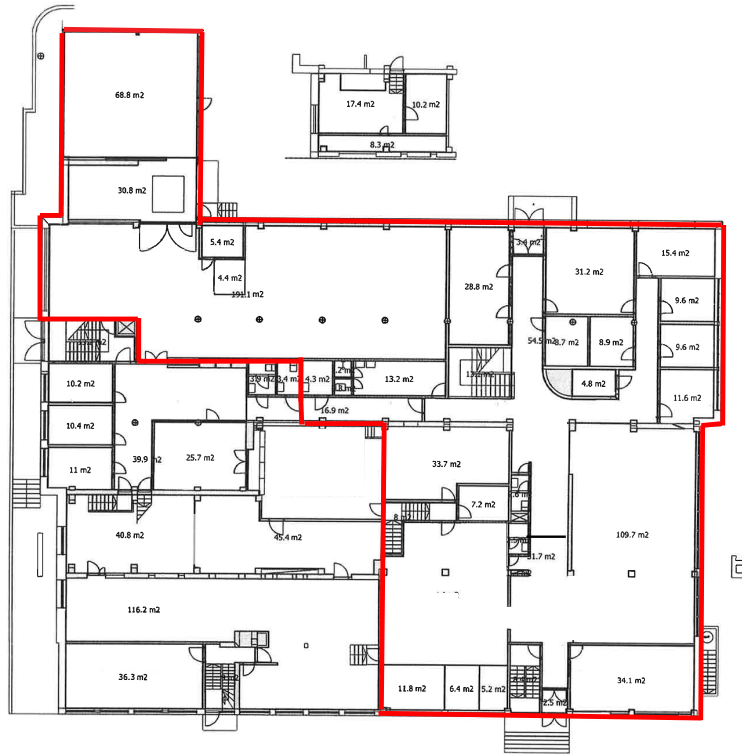

Toimitilaa Telekatu 1, 21200 Raisio

Raisio, Telekatu 1, 1.Kerros, 26.11.2010