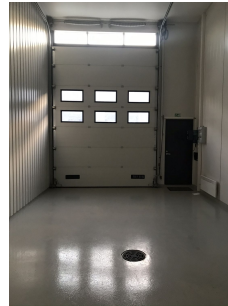

### Vuokrataan

Monikäyttöinen varasto/hallitila Leppävaaran läheisyydessä. Pohjapinta-ala 39m<sup>2</sup> ja noin 30m parvi. Alakerrassa WC ja lavuaari, yläkerrassa keittiösyvennys. Tilan leveys 4.5m, syvyys 8.7m, ja korkaus noin 2m. Nosto-ovi leveys 3m, nosto oven lisäksi erillinen sisäänkäyntiovi.