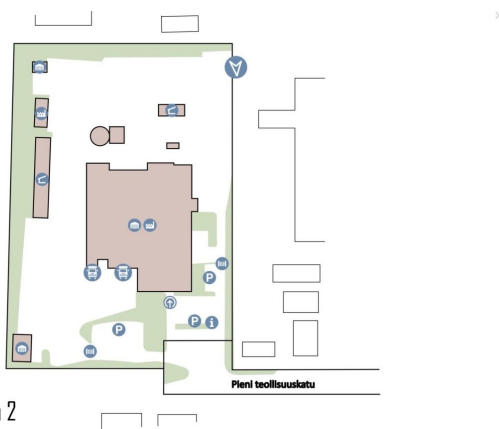

Toimitilaa Pieni teollisuuskatu 2, 02920 Espoo

16.9.2025
Pieni teollisuuskatu 2