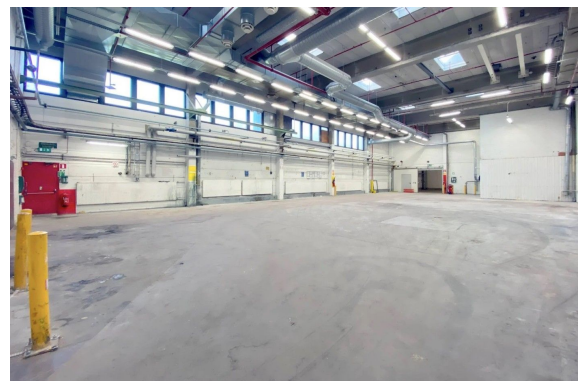

Tilatyyppi

Vuokra

0.00 e/kk

Tilan tarjoaja

RHG Real Estate

p. 050 469 5444

info@rhg.fi | jouko.raitanen@rhg.fi

<https://rhg.fi>