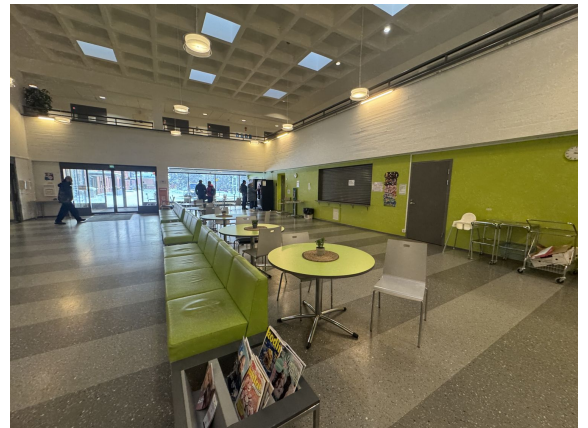

### Vuokrataan

Kyllön terveysasemalla on nyt tarjolla laadukkaat kahvila- ja lounasravintotilat. Rakennus sijaitsee näkyvällä paikalla Keskussairaalantien varrella.

Pääsisäänkäynnin aulassa sijaitsee kahvila ja alakerrassa laadukkaat ravintolatilat.

#### Vuokrattavat tilat

Kahvilan keittiö ja aulatila 109 m<sup>2</sup>

Ravintolan sali ja jakelukeittiö 178 m<sup>2</sup>

Laadukas ja kalustettu ravintosali soveltuu lounaskäytön lisäksi muihin tilaisuuksiin. Kalustettu terassi on käytössä kesäisin. Jakelukeittiössä on kiinteät koneet ja laitteet valmiina käyttöön. Ravintolaan on kulkuyhteys sekä ulkoa että rakennuksen sisältä.

Ravintolasalin yhteydessä kaksi kalustettua auditoriota (48 m<sup>2</sup> ja 41 m<sup>2</sup>), joita voi varata erikseen ja hyödyntää ravintolapalveluissa. Auditoriot on yhdisteltävissä toisiinsa ja ravintolasaliin.