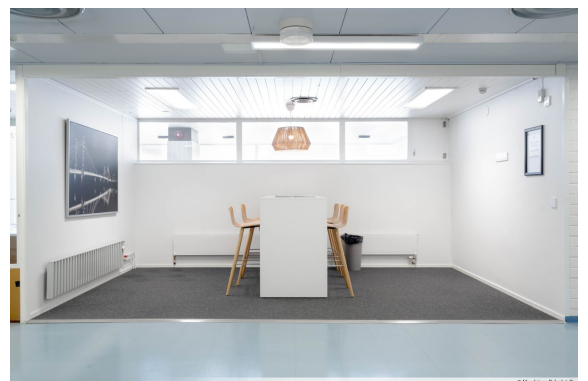

Kiinteistössä HOX lounasravintola 2.kerroksessa. Käytössäsi on neuvottelutila, joka varataan sähköisen kalenterin kautta. Lis...

Tilatyyppi

Toimistotilaa	15 m ²
Yhteensä	15 m ²

Tilan tarjoaja

Mandatum Palvelut Oy

Kiinteistössä HOX lounasravintola 2.kerroksessa. Käytössäsi on neuvottelutila, joka varataan sähköisen kalenterin kautta. Lisäksi vuokralaisten käytössä on lukollinen pyörävarasto. Kiinteistö sijaitsee hyvien liikenneyhteyksien lähellä noin 2 km keskustasta.