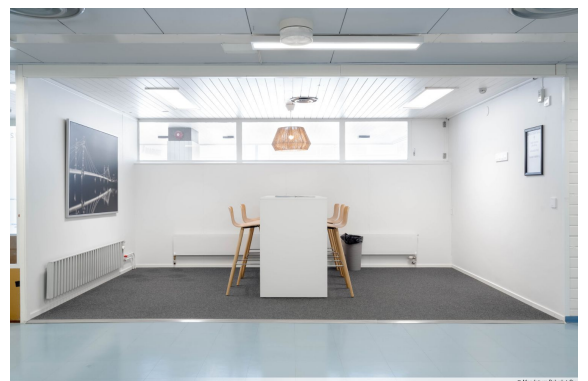

Tilatyyppi

Toimistotilaa	23 m²
Yhteensä	23 m²

Tilan tarjoaja

Mandatum Palvelut Oy

p. 020 031 100, p. 040 017 9048

toimitilat@mandatumam.com | tea.siivola@mandatumam.com

<http://mandatumtoimitilat.fi>