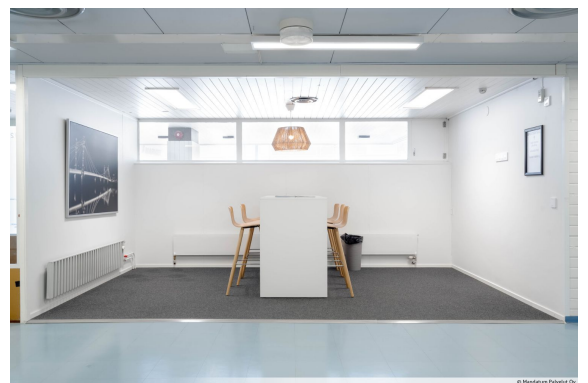

Tilatyyppe

Toimistotilaa	15 m²
Yhteensä	15 m²

Tilan tarjoaja

Mandatum Palvelut Oy

p. 020 031 100, p. 040 017 9048

toimitilat@mandatumam.com | tea.siivola@mandatumam.com

<http://mandatumtoimitilat.fi>