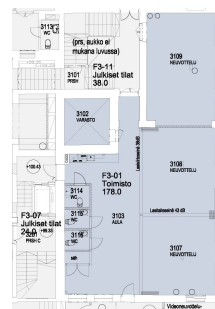

Kiinteistö

Vuokrattavana siistiä, laadukasta 3. kerroksen toimistotilaa. Tilassa on tehokkaita ja toimivat tilaratkaisut sekä erinomaiset puitteet monipuolisiin työskentely- ja neuvottelutarpeisiin.