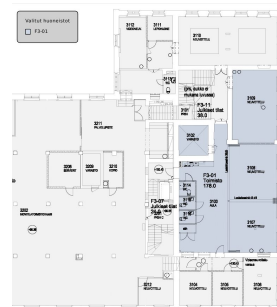

Toimitilaa Kelloportinkatu 1, 33100 Tampere

Vuokrataan

Vuokrattavana siistiä, laadukasta 3. kerroksen toimistotilaa.

Tilatyyppi

| | |
|---------------|--------------------|
| Toimistotilaa | 178 m ² |
| Yhteensä | 178 m ² |

Kiinteistö

Vuokrattavana siistiä, laadukasta 3. kerroksen toimistotilaa. Tilassa on tehokkaita ja toimivat tilaratkaisut sekä erinomaiset puitteet monipuolisiin työskentely- ja neuvottelutarpeisiin.

Sijainti