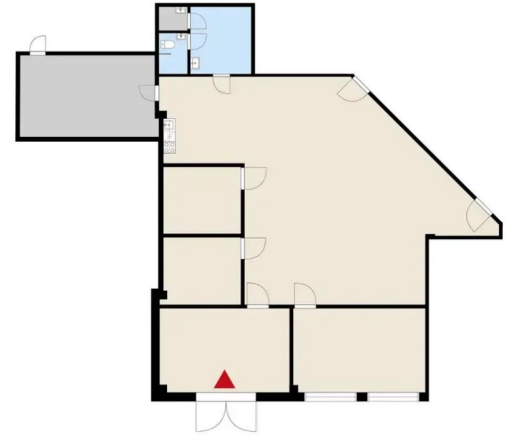

### Vuokrataan

Vuokrataan siistissä kunnossa oleva liiketila. Näkyvä kauppapaikka vilkkaassa Real Parkin kaupallisessa keskittymässä, naapurina mm. Lidl. Tilaan on sisäänkäynti suoraan talon pihalta. Tarvittaessa tila on mahdollista jakaa kahdeksi pienemmäksi huoneistoksi.

### Tilatyyppi

Liiketilaa	246 m <sup>2</sup>
Yhteensä	246 m <sup>2</sup>