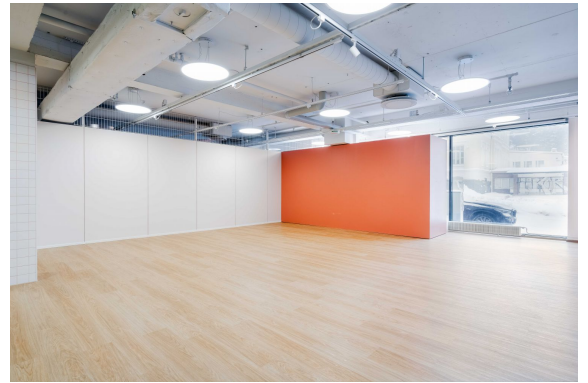

Toimitilaa Yliopistonkatu 32, 40100 Jyväskylä

Vuokrataan

Heti vapaa valoisa ja freesi liiketila 279m², tila valmistunut kahdesta erillisestä liiketilasta poistamalla kevyt väliseinä liiketilojen välistä. Aiemmin liiketiloissa on toiminut kotimaisien vaatteiden, asusteiden ja design-tuotteiden myymälä. Liiketila tarjoaa erinomaiset puitteet monenlaiselle liiketoiminnalle - näkyvyys on poikkeuksellisen hyvä sekä Yliopistonkadulle että Asemakadulle ja sisäänkäynnit on esteettömät k...

Tilatyyppi

Liiketilaa	279 m²
Yhteensä	279 m²

Tilajako

Jaettavissa - 123m² ja 156m² liiketiloiksi.

Tila soveltuu

Studio/ateljé, koulutus, coworking

Tilan tarjoaja

Fine LKV

minna@finelkv.fi