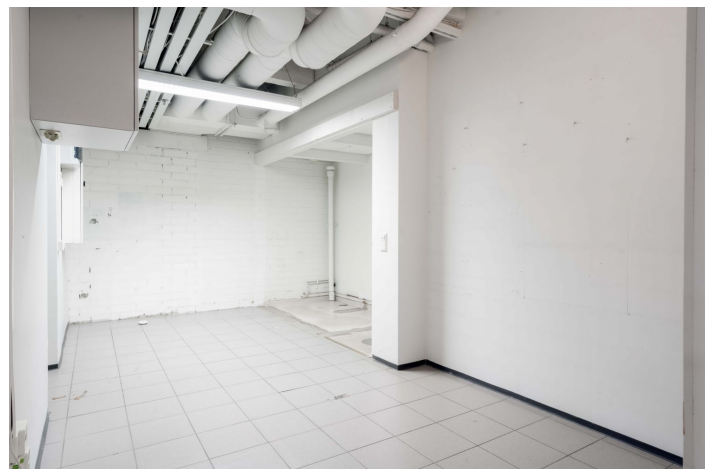

Toimitilaa Yliopistonkatu 32, 40100 Jyväskylä