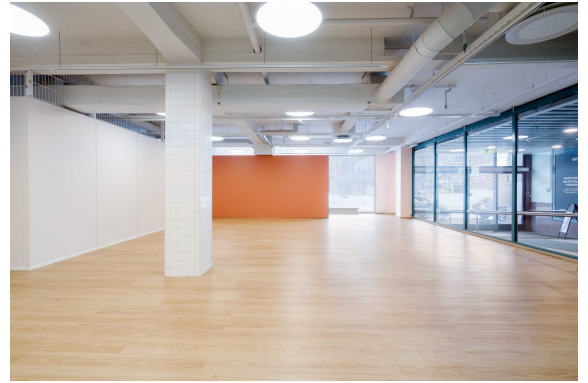

Toimitilaa Yliopistonkatu 32, 40100 Jyväskylä

Vuokrataan

Heti vapaa valoisa ja freesi liiketila 279m², tila valmistunut kahdesta erillisestä liiketilasta poistamalla kevyt väliseinä liiketilojen välistä. Aiemmin liiketiloissa on toiminut kotimaisien vaatteiden, asusteiden ja design-tuotteiden myymälä. Liiketila tarjoaa erinomaiset puitteet monenlaiselle liiketoiminnalle - näkyvyys on poikkeuksellisen hyvä sekä Yliopistonkadulle että Asemakadulle ja sisäänkäynnit on esteettömät k...

Tilatyyppi

Liiketilaa	279 m²
Yhteensä	279 m²

Tilajako

Jaettavissa - 123m² ja 156m² liiketiloiksi.

Tila soveltuu

Studio/ateljé, koulutus, coworking

Tilan tarjoaja

Fine LKV

minna@finelkv.fi