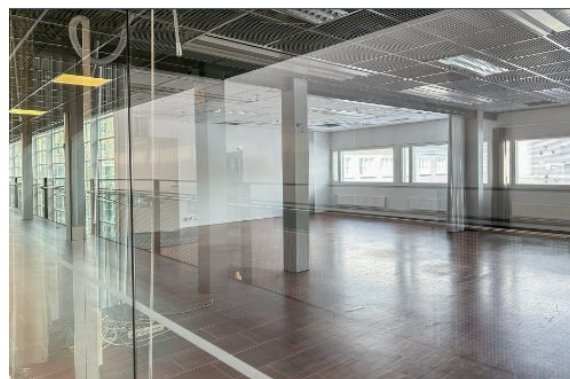

Toimitilaa Hämeentie 135, 00560 Helsinki

Vuokrataan

Vuokrattavana 6. kerroksen modernia toimistotilaa, joka soveltuu myös showroom käyttöön.

Tilatyyppi

Toimistotilaa	133 m ²
Yhteensä	133 m ²

Kiinteistö

Vuokrattavana 6. kerroksen modernia toimistotilaa, joka soveltuu myös showroom käyttöön.