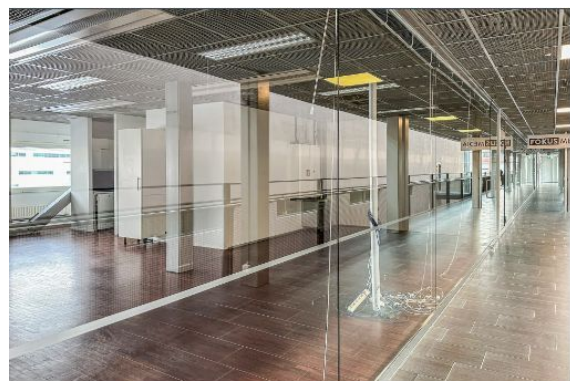

Toimitilaa Hämeentie 135, 00560 Helsinki

Vuokrataan

Vuokrattavana 6. kerroksen modernia toimistotilaa, joka soveltuu myös showroom käyttöön.

Tilatyyppi

Toimistotilaa	133 m ²
Yhteensä	133 m ²

Kiinteistö

Vuokrattavana 6. kerroksen modernia toimistotilaa, joka soveltuu myös showroom käyttöön.