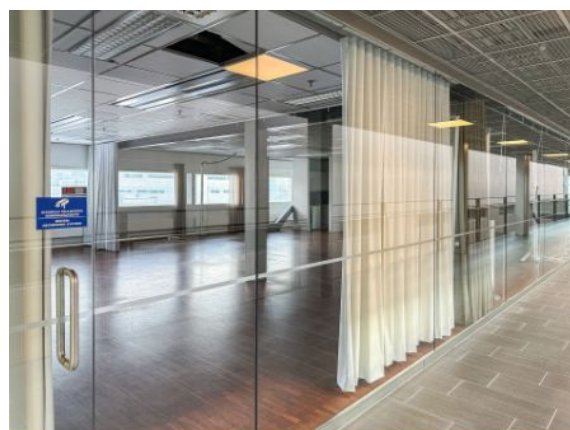

Toimitilaa Hämeentie 135, 00560 Helsinki

Vuokrataan

Vuokrattavana 6. kerroksen modernia toimistotilaa, joka soveltuu myös showroom käyttöön.

Tilatyyppi

Toimistotilaa	133 m ²
Yhteensä	133 m ²

Kiinteistö

Vuokrattavana 6. kerroksen modernia toimistotilaa, joka soveltuu myös showroom käyttöön.