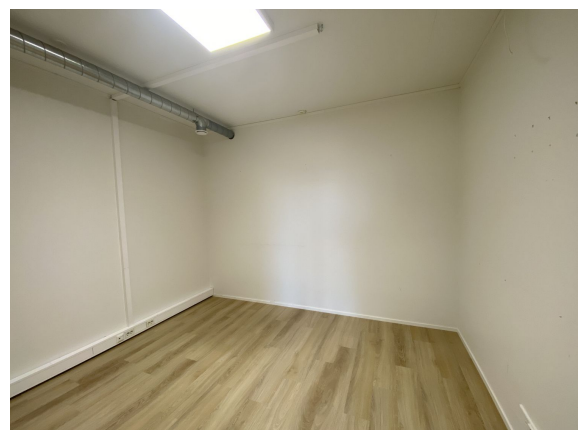

Palvelut

Tilan tarjoaja

TILOI Oy

p. 0400 222 160 ja, p. 050 444 1600
jarkko.ojaniemi@tiloi.fi | jukka.kiviluoto@tiloi.fi
<http://www.tiloi.fi>