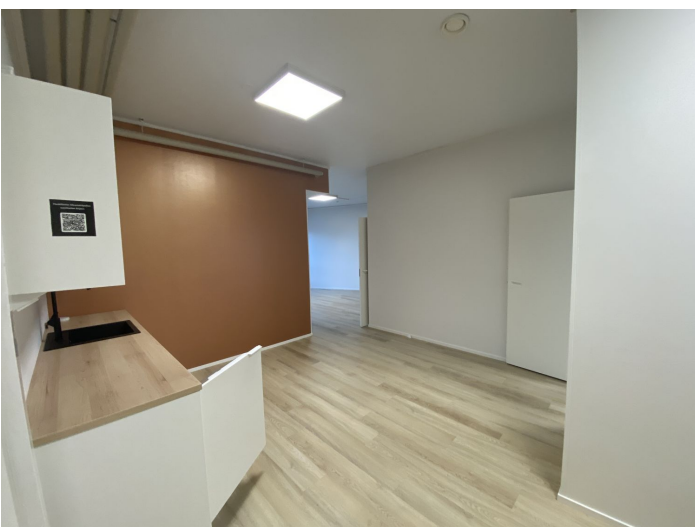

Toimitilaa Kaarretie 6, 60510 Seinäjoki