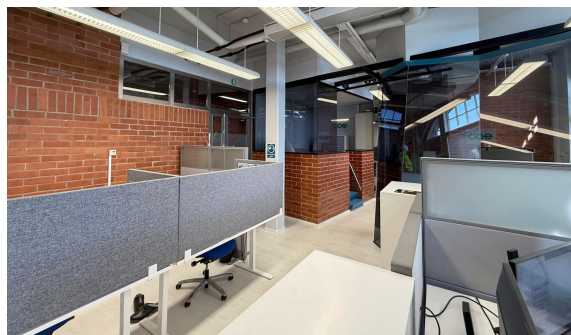

Toimitilaa Pyhäjärvenkatu 5, 33200 Tampere

Vuokrataan/myydään

Heinäkuussa vapautumassa 135 m² kokoinen toimitila Klingendahlin kiinteistöstä. Toimitila soveltuu toimistoksi, studioksi tai hoito/hyvinvointitilaksi. Huonekorkeus 3,5 - 4,0 m, kauniit tehdasikkunat kahteen suuntaan. Tilojen sijainti Klingendahlin tehdaskiinteistössä Hämeenpuistossa keskustan välittömästä läheisyydestä.