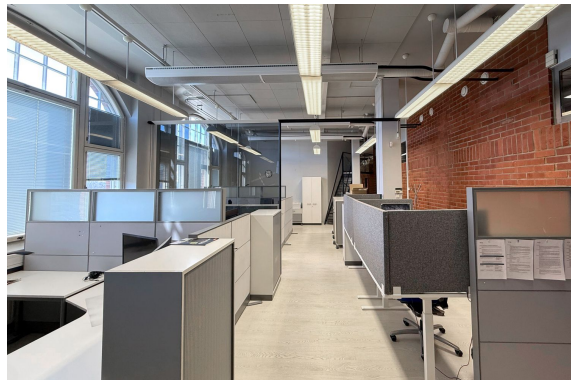

Toimitilaa Pyhäjärvenkatu 5, 33200 Tampere

Vuokrataan/myydään

Heinäkuussa vapautumassa 135 m² kokoinen toimitila Klingendahlin kiinteistöstä. Toimitila soveltuu toimistoksi, studioksi tai hoito/hyvinvointitilaksi. Huonekorkeus 3,5 - 4,0 m, kauniit tehdasikkunat kahteen suuntaan. Tilojen sijainti Klingendahlin tehdaskiinteistössä Hämeenpuistossa keskustan välittömästä läheisyydestä.