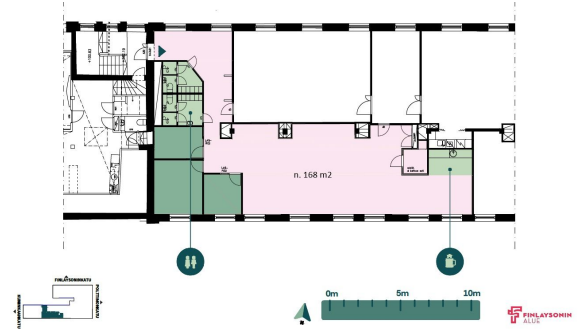

Toimitilaa Finlaysoninkatu 2, 33210 Tampere

Vuokrataan

Tilatyyppi

Toimistotilaa	168 m ²
Yhteensä	168 m ²

Muuta

Vuokrataan noin 168 m² toimistotila Finlaysonin alueelta. Tilassa on kolme toimistohuonetta, jotka soveltuvat myös neuvottelutiloiksi, sekä avotilaa. Taukokeittiö avotilan yhteydessä. Kaksi wc-tilaa, joissa molemmissa suihku. Sijainti rakennuksen 3. kerroksessa. Tilan ikkunat kahteen suuntaan. Kysy lisää ja sovi esittely! Sami Saraste Myyntipäällikkö, LKV sami.saraste@catella.com 050 3014 455 Tilanhakijalle palvelumme ovat maksuttomia. Catella Property Oy on valtakunnallinen toimitilojen vuokraukseen ja myyntiin keskittynyt kiinteistönvälitysyritys. Kysy paikallisilta ammattitaitoisilta välittäjiltämme myös muita välityksessämme olevia toimitilakohteita. Välittäjiemme yhteystiedot ja lisää välitettäviä tilakohteita verkkosivuillamme: www.toimitilat.catella.fi. Ota yhteyttä!