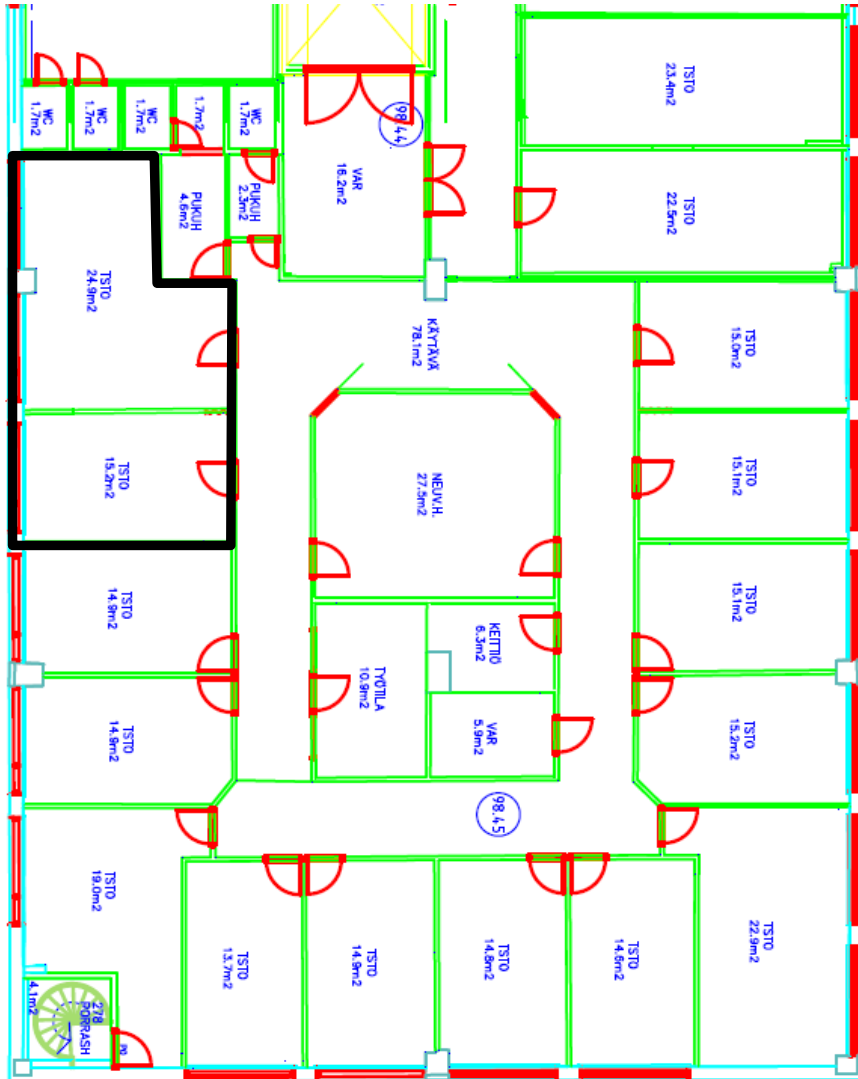

Toimitilaa Svinhufvudinkatu 23, 15110 Lahti

Pohjakuva

Pohjakuva on ohjeellinen, voi poiketa todellisesta. Huone rajattu mustalla.

Yhteystiedot

Siiri Eerola

0500 492 011

siiri.eerola@ttilaa.fi

SUOMEN TOIMITILA OY

Rautatiekatu 19-21 B, 4. krs, 15110 Lahti ■ +358 (0)50 4434 055, +358 (0)500 492 011 ■ info@ttilaa.fi ■ Y-tunnus 28789138 ■ ttilaa.fi