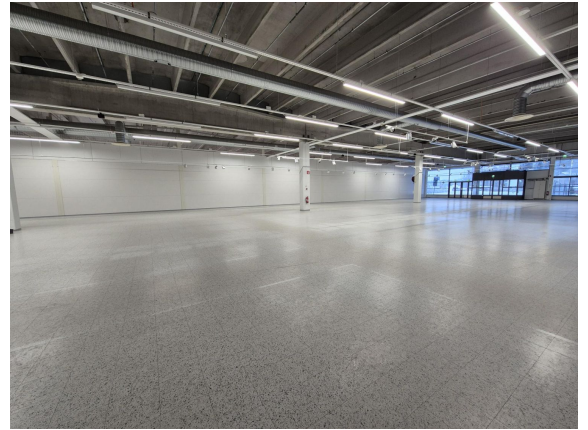

Toimitilaa Hiessillankatu 5, 53550 Lappeenranta

Vuokrataan

Lappeenrannan Kodinkeskukselta vuokrattavana tilava katutason liiketila, jossa on runsaasti myymälätilaa, kompakti varastotila sekä sosiaalityöt. Tilan läheisyydessä on myös lastauslaiturit, jotka helpottavat tavaroiden siirtelyä. Kiinteistö sijaitsee näkyvällä paikalla Kutostien läheisyydessä ja lyhyen ajomatkan päässä Lappeenrannan keskustasta. Piha-alueelta löytyy myös runsaasti pysäköintipaikkoja asiakkaille....

Yleiskuvaus

Lappeenrannan Kodinkeskuksessa vuokrattavana tilava katutaso liiketila, jossa on runsaasti myymälätilaa, kompakti varastotila sekä sosiaali-tilat. Tilan läheisyydessä on myös lastauslaiturit, jotka helpottavat tavaroiden siirtelyä. Kiinteistö sijaitsee näkyvällä paikalla Kutostien läheisyydessä ja lyhyen ajomatkan päässä Lappeenrannan keskustasta. Piha-alueelta löytyy myös runsaasti pysäköintipaikkoja asiakkaille.