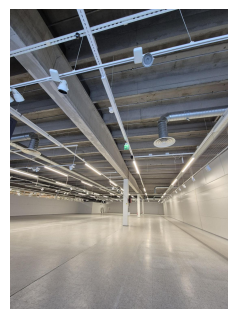

Toimitilaa Hiessillankatu 5, 53550 Lappeenranta

Vuokrataan

Lappeenrannan Kodinkeskukselta vuokrattavana tilava katutason liiketila, jossa on runsaasti myymälätilaa, kompakti varastotila sekä sosiaalityöt. Tilan läheisyydessä on myös lastauslaiturit, jotka helpottavat tavaroiden siirtelyä. Kiinteistö sijaitsee näkyvällä paikalla Kutostien läheisyydessä ja lyhyen ajomatkan päässä Lappeenrannan keskustasta. Piha-alueelta löytyy myös runsaasti pysäköintipaikkoja asiakkaille....

Yleiskuvaus

Lappeenrannan Kodinkeskuksessa vuokrattavana tilava katutaso liiketila, jossa on runsaasti myymälätilaa, kompakti varastotila sekä sosiaali-tilat. Tilan läheisyydessä on myös lastauslaiturit, jotka helpottavat tavaroiden siirtelyä. Kiinteistö sijaitsee näkyvällä paikalla Kutostien läheisyydessä ja lyhyen ajomatkan päässä Lappeenrannan keskustasta. Piha-alueelta löytyy myös runsaasti pysäköintipaikkoja asiakkaille.