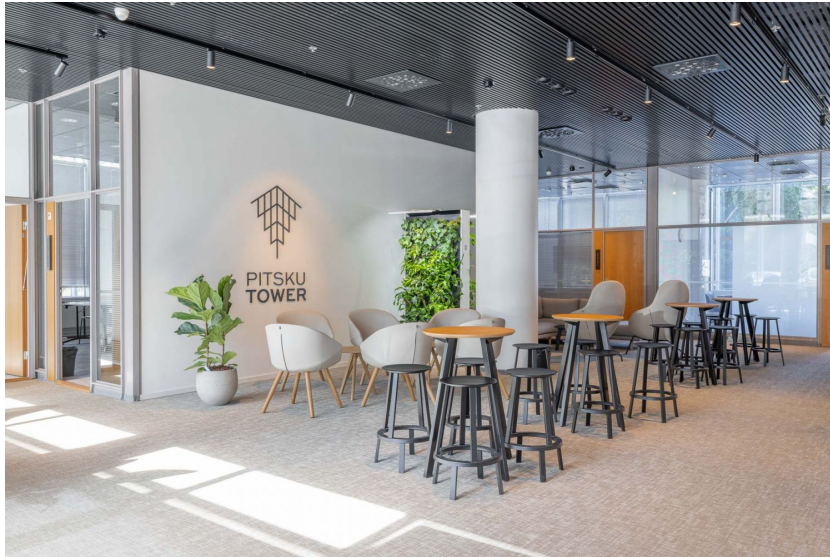

Toimitilaa Strömbergintie 1, 00380 Helsinki

Vuokrataan

Tervetuloa Pitsku Toweriin - näyttävään toimistokiinteistöön Pitäjänmäen yritysalueen sydämessä! Nyt vuokrattavana talon korkein toimistokerros, josta on henkeäsälpaavan hienot näkymät joka puolelle Helsinkiin. Täällä mieli lepää ja luovuus virtaa! KIINTEISTÖ Pitsku Tower on Helsingin seitsemänneksi korkein rakennus, 70 metriä ja 17 kerrosta. Kiinteistöstä löytyy joustavasti erikokoisia tiloja niin isolle kuin pienelle yritykselle...