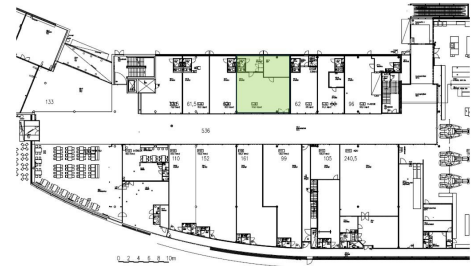

Toimitilaa Karhuojantie 2, 90460 Oulu

Vuokrataan

Vapautumassa kiinteistön katutasossa sijaitseva siisti 124m² liiketila. Yhdistettävissä kahteen viereiseen liiketilaan. Tilassa minikeittiö ja wc. Tervetuloa tutustumaan ja ideoimaan kuinka tämä tila palvelisi yrityksenne tarpeita! SIJAINTI Kauppakeskus Kapteeni sijaitsee Oulunsalon kaupunginosan ja samannimisen Oulun kaupungin suuralueen ytimessä. Vilkaasti liikennöidystä Le...

Tilatyyppi

Liiketilaa	124 m ²
Yhteensä	124 m ²

Tilan tarjoaja

Colliers Finland Oy

p. 046-875 2828

toimitilat@colliers.com | saija.ylinen@colliers.com

<http://www.collierstoimitilat.com>

Toimitilaa Karhuojantie 2, 90460 Oulu