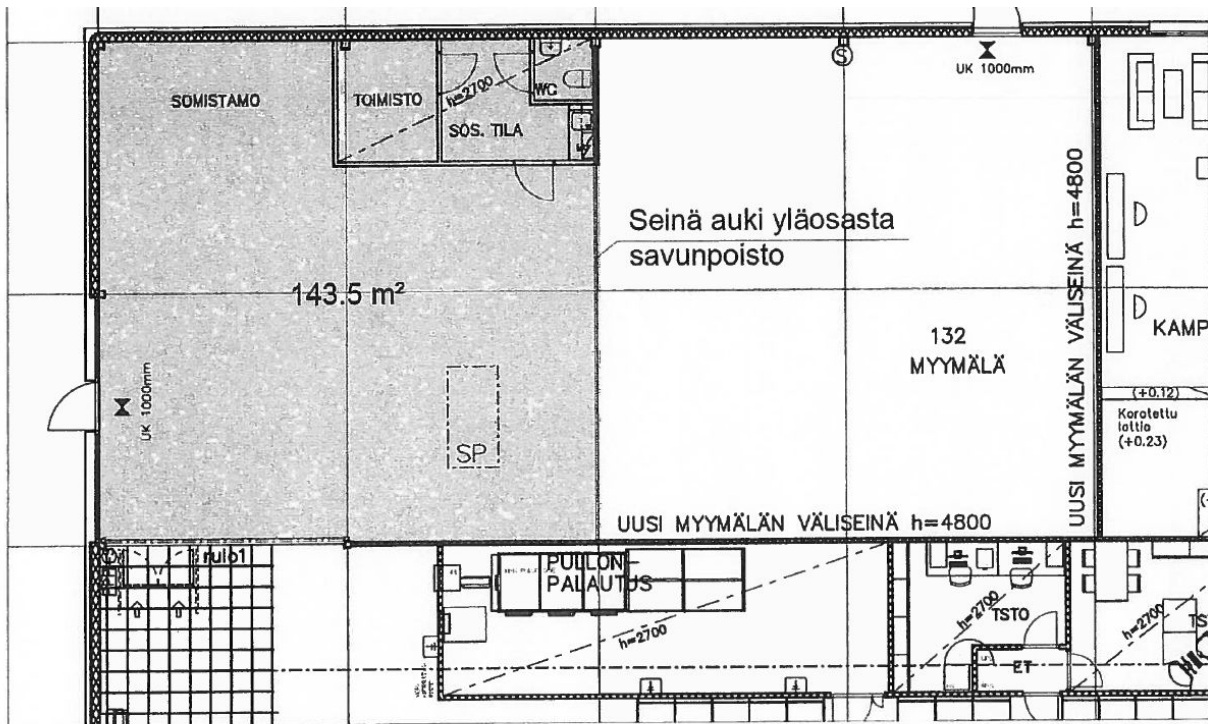

### Tilatyyppi

|            |                    |
|------------|--------------------|
| Liiketilaa | 276 m <sup>2</sup> |
| Yhteensä   | 276 m <sup>2</sup> |

## Kerros

---

1

Toimitilaa Kyreltie 2, 39200 Kyröskoski

Tilan pinta-ala n. 143.5 m<sup>2</sup>

Koy Hämeen Varala  
Kyreltie 2-6 39200 Hämeenkyrö  
28.6.2018