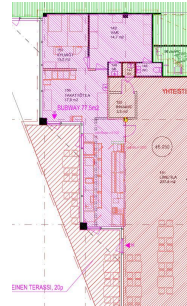

Toimitilaa Alppilankatu 2, 21100 Naantali

Vuokrataan

Vuokrataan entinen Subwayn ravintolatila Naantalin Centerissä. Erinomainen liikepaikka K-Supermarketin kiinteistössä. Ravintolan yhteiskäyttöinen salitila jaetaan Kotipizzan kanssa.

Tilatyyppi

Liiketilaa	154.25 m ²
Yhteensä	154.25 m ²

Tilan tarjoaja

Colliers Finland Oy

p. +358505627279

toimitilat@colliers.com | janne.peltonen@colliers.com

<http://www.collierstoimitilat.com>

Toimitilaa Alppilankatu 2, 21100 Naantali